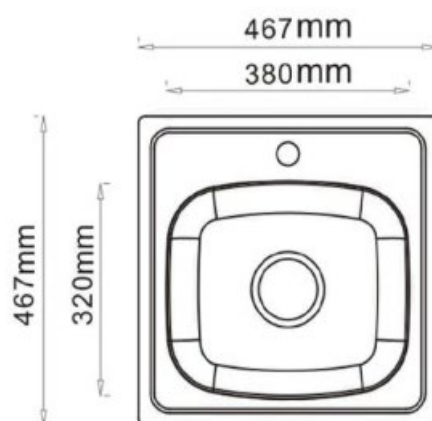

SUDEK2 | \varnothing 90

Ukupna dimenzija:
 \varnothing 510mm
Dimenzija sudopere:
 \varnothing 407mm
Dubina sudopere:
193mm

Sudopera jednodelna, model 5745

SUDEK3 | 570x450 | \varnothing 90

Ukupna dimenzija:
570 x 450mm
Dimenzija sudopere:
 \varnothing 370mm
Dubina sudopere:
180mm

SUDOPERE I ASPIRATORI

Sudopera jednodelna, model 5848

SUDEK4 | 580x480 | \varnothing 90

Ukupna dimenzija:
580 x 480mm
Dimenzija sudopere:
400 x 340mm
Dubina sudopere:
180mm

Sudopera kocka, model 130

SUDEK5 | 467x467 | \varnothing 90

Ukupna dimenzija:
467 x 467mm
Dimenzija sudopere:
380 x 320mm
Dubina sudopere:
180mm

Sudopera jednodelna, model 302A

SUDEK6 | 760x420 | ø 90

Ukupna dimenzija:

760 x 420mm

Dimenzija sudopere:

400 x 340mm

Dubina sudopere: