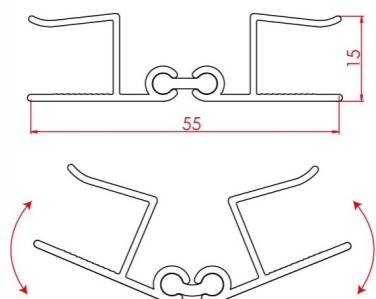

Ugao fleksibilni za soklu

UF17415C15	15cm		crni
UF17415B15	15cm		beli
UF17415M15	15cm		metalik

Krajevi za soklu

KR17510M10	10cm		metalik
KR17510IN10	10cm		inox
KR17510B10	10cm		beli
KR17510KAP10	10cm		kapučino
KR17510BEZ10	10cm		bež
KR17512M12	12cm		metalik
KR17515M15	15cm		metalik