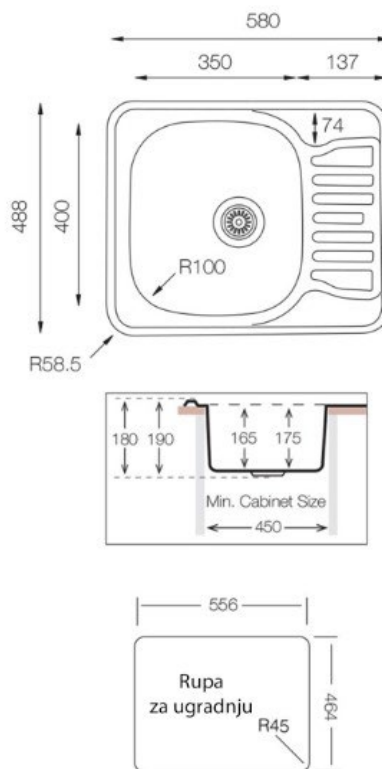

SUDOPERE I ASPIRATORI

CO 580 488 Sudopera jednodelna

SUDUK20 | 580x488 | $\varnothing 90$