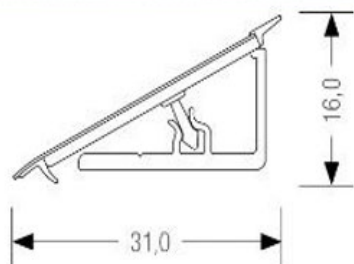

Diht lajsna, kapica i ugao unutrašnji za lajsnu 112

- 607546001 4,2m, granit fine
- 217785013 kapica za lajsnu, desna
- 217787013 kapica za lajsnu, leva
- 217788013 unutrašnji ugao za lajsnu
- 217790013 unutrašnji ugao za lajsnu