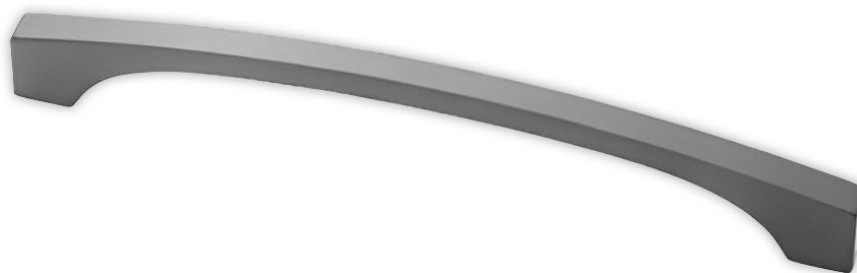

Ručica Helin

19516099	160mm	■ crna
19522499	224mm	■ crna