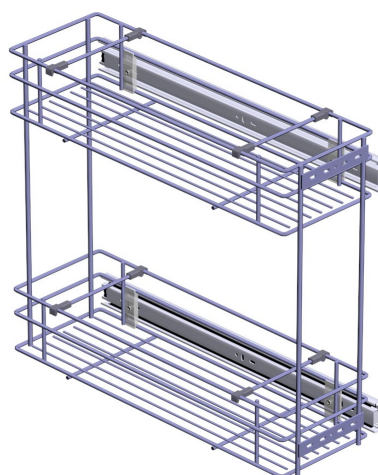

Žičana korpa sa usporivačem

304098	150mm
304099	200mm