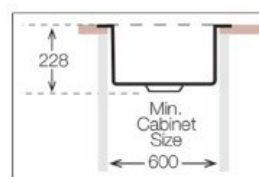

SUDOPERE I ASPIRATORI

ME 600 500 Sudopera kocka

SUDUK23 | 600x500 | $\varnothing$ 90

*potrebno poručiti sifon S905L