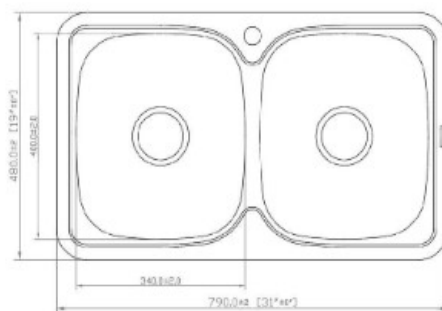

SUDOPERE I ASPIRATORI

Sudopera dvodelna, model 401

Ukupna dimenzija:
790 x 480mm
Dimenzija sudopere:
400 x 340mm
Dubina sudopere:
180mm

SUDEK9 | 790x480 | ø 90