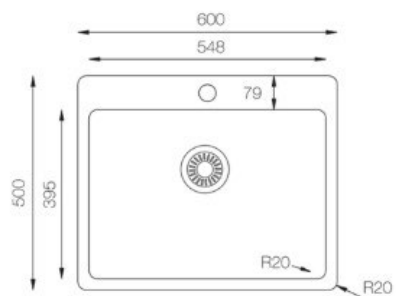

SUDOPERE I ASPIRATORI

ME 600 500 Sudopera kocka

SUDUK23 | 600x500 | $\varnothing$ 90

*potrebno poručiti sifon S905L