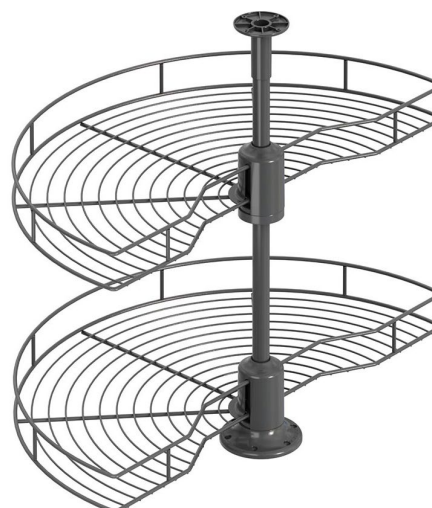

Žičani element pola kruga