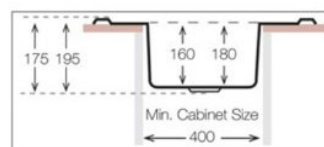

SUDUK24 | 1160x500 | \varnothing 90

LT 780 500 Sudopera jednodelna

LT 780.500-L LT 780.500-R

SUDUK13 | 780x500 | \varnothing 90

SUDOPERE I ASPIRATORI

CO 777 488 Sudopera ugaona

SUDUK14 | 777x488 | ø 90

FA 577 477 Sudopera jednodielna