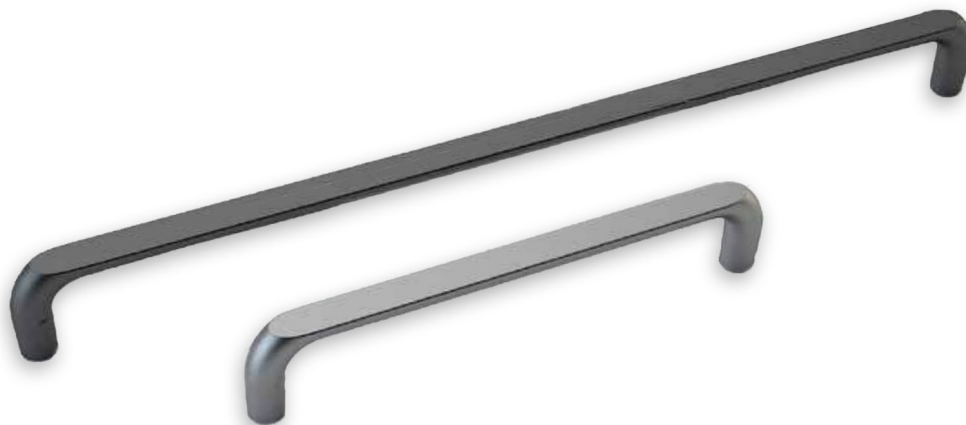

Ručica model 295

29516029	160mm		hrom sjaj
29516000	160mm		inox

Ručica model 910

91016037	160mm		mat hrom
91016029	160mm		hrom sjaj

Ručica šipkica Alu

77511046	96mm
77511346	128mm

RUČICE, DUGMIĆI, ČIVILUCI

Ručica model 395