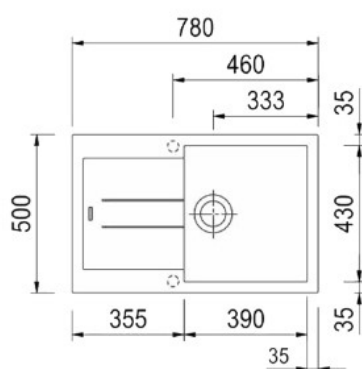

*NAPOMENA: Prilikom postavke ogradice, visina ledja je proizvoljna

Sudopere i aspiratori

2023

SUDOPERE I ASPIRATORI

Sudopera granitna, model Amanda, 7810

AM7810AV	200mm	ø90	 avena
AM7810SA	200mm	ø90	 sahara
AM7810PW	200mm	ø90	 polar white
AM7810TI	200mm	ø90	 MQ titanium
AM7810BL	200mm	ø90	 MQ black
AM7810MBL	200mm	ø90	 crna mat