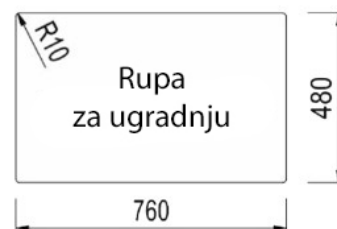

*NAPOMENA: Prilikom postavke ogradice, visina ledja je proizvoljna

Sudopere i aspiratori

2023

SUDOPERE I ASPIRATORI

Sudopera granitna, model Amanda, 7810

AM7810AV	200mm	ø90	 avena
AM7810SA	200mm	ø90	 sahara
AM7810PW	200mm	ø90	 polar white
AM7810TI	200mm	ø90	 MQ titanium
AM7810BL	200mm	ø90	 MQ black
AM7810MBL	200mm	ø90	 crna mat