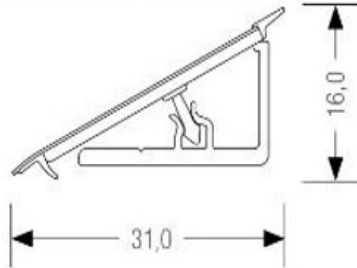

DIHT LAJSNE

Diht lajsna, kapica i ugao unutrašnji za lajsnu 112

607616001	4,2m, halifax eiche
217785020	kapica za lajsnu, desna
217787020	kapica za lajsnu, leva
217788020	unutrašnji ugao za lajsnu
217790020	unutrašnji ugao za lajsnu