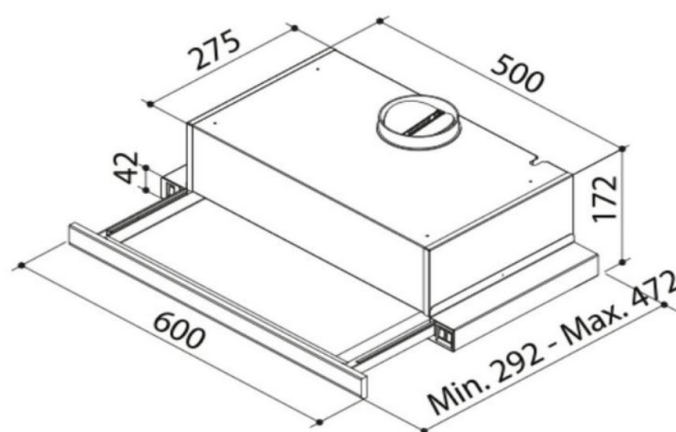

SUDOPERE I ASPIRATORI

EKT PREMIUM

Aspirator sa dva motora

- Ugradni aspirator
- Preklopni prekidač
- Kapacitet usisa 450 m³
- Prečnik ventilacije 120 mm
- Osvetljenje 1x50W
- Tri brzine
- Dva motora
- Dva aluminijumska filtera
- Nivo buke 57-66 dB
- Opciono karbonski filter

ASP600IN2	600mm	inox
ASP600B2	600mm	beli
ASP600C2	600mm	crni
ASP500IN2	500mm	inox
FAEKT2M	Filter aspiratora sa dva motora