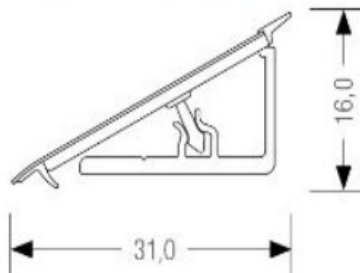

Diht lajsna, kapica i ugao unutrašnji za lajsnu 112

- 608805001 4,2m, cippolino marmor
- 217785008 kapica za lajsnu, desna
- 217787008 kapica za lajsnu, leva
- 217788008 unutrašnji ugao za lajsnu
- 217790008 unutrašnji ugao za lajsnu