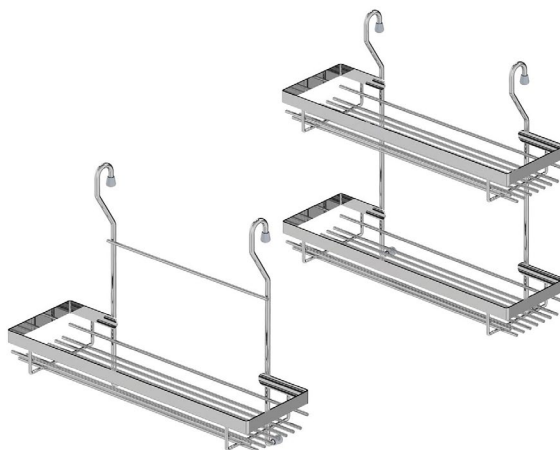

Korpa za flaše

- S2661A | 150mm antracit, desna
- S2662A | 150mm antracit, leva

Držači folije i ubrusa

- S4001 | troredni
- S4010 | dvoredni

ŽIČANI ELEMENTI

Držáč za začine

- S4003 350x130x310, jednoredni
- S4004 350x165x310, jednoredni
- S4005 350x130x360, dvoredni
- S4006 350x165x360, dvoredni