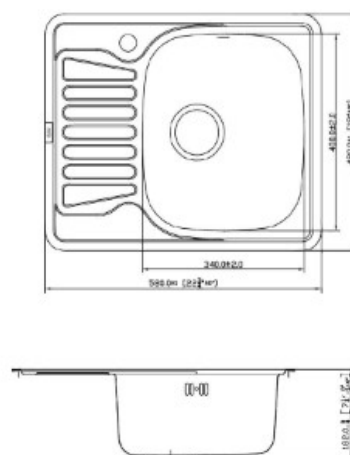

SUDOPERE I ASPIRATORI

Sudopera jednodelna, model 5848

SUDEK4 | 580x480 | $\varnothing$ 90

Ukupna dimenzija:
580 x 480mm
Dimenzija sudopere:
400 x 340mm
Dubina sudopere:
180mm