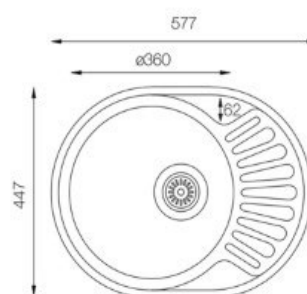

SUDUK24 | 1160x500 | \varnothing 90

LT 780 500 Sudopera jednodelna

LT 780.500-L LT 780.500-R

SUDUK13 | 780x500 | \varnothing 90

SUDOPERE I ASPIRATORI

CO 777 488 Sudopera ugaona

SUDUK14 | 777x488 | ø 90

FA 577 477 Sudopera jednodielna