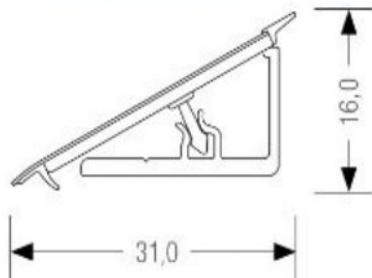

Diht lajsna, kapica i ugao unutrašnji za lajsnu 112

- 606668001 4,2m, beton grau
- 217785003 kapica za lajsnu, desna
- 217787003 kapica za lajsnu, leva
- 217788003 unutrašnji ugao za lajsnu
- 217790003 unutrašnji ugao za lajsnu