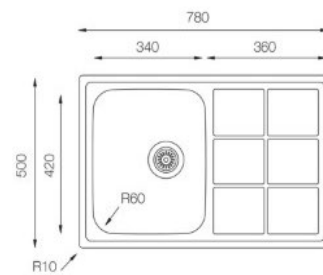

LT 780 500 Sudopera jednodelna