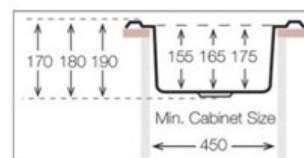

FA 490 Sudopera krug EKSC

SUDUK1 | 490mm | ø 90

FA 490 Sudopera krug EKSC

SUDUK2 | 490mm | ø 90

CM 760 435 Sudopera jednodelna

SUDUK3 | 760x435 | \varnothing 90

FA 747.747 Sudopera jednodelna

SUDUK4 | 747x447 | \varnothing 90