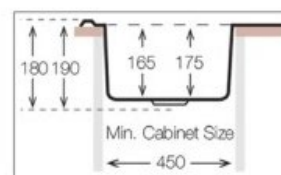

CO 780 480 Sudopera jednodelna

SUDUK19 | 780x480 | $\varnothing$ 90