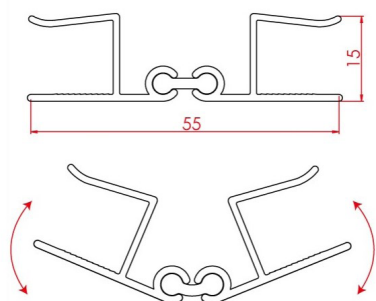

DIHT LAJSNE

Ugao fleksibilni za soklu

UF17412C12	12cm		crni
UF17412B12	12cm		beli
UF17412M12	12cm		metalik