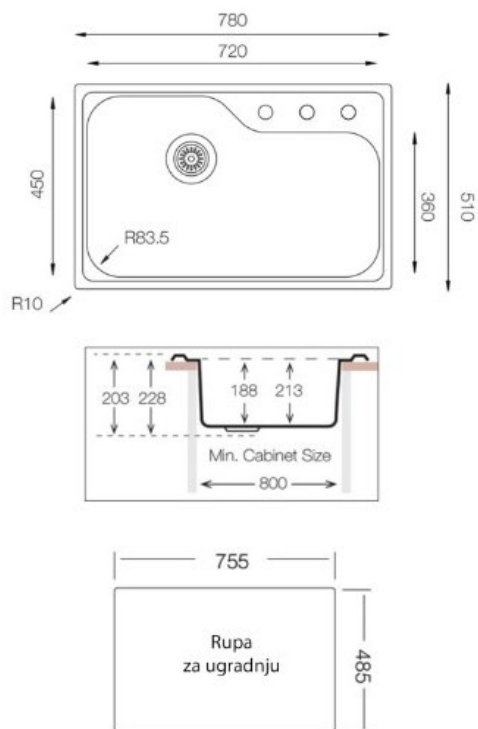

SUDOPERE I ASPIRATORI

DTX 780 Sudopera jednodelna

SUDUK28 | 780x510 | $\varnothing$ 90