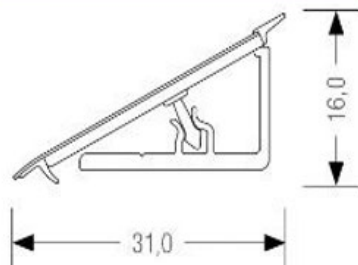

Diht lajsna, kapica i ugao unutrašnji za lajsnu 112

- 607036001 4,2m, stein dekor
- 217785002 kapica za lajsnu, desna
- 217787002 kapica za lajsnu, leva
- 217788002 unutrašnji ugao za lajsnu
- 217790002 unutrašnji ugao za lajsnu