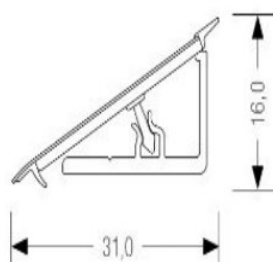

Diht lajsna, kapica i ugao unutrašnji za lajsnu 112

- 611158001 4,2m, nebrasca
- 217785020 kapica za lajsnu, desna
- 217787020 kapica za lajsnu, leva
- 217788020 unutrašnji ugao za lajsnu
- 217790020 unutrašnji ugao za lajsnu