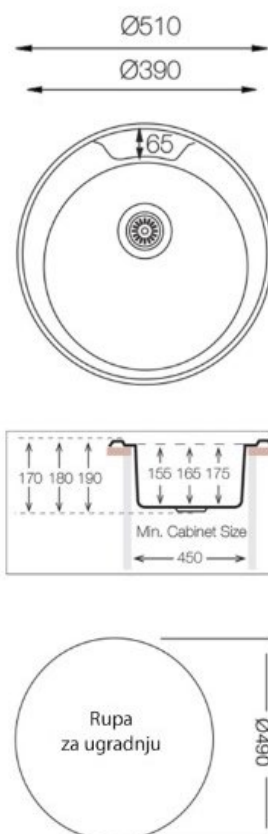

CO 780 480 Sudopera jednodelna

SUDUK19 | 780x480 | \varnothing 90

SUDOPERE I ASPIRATORI

CO 580 488 Sudopera jednodelna

SUDUK20 | 580x488 | $\varnothing 90$

FA 510 Sudopera krug EKSC

SUDUK21 | 510mm | $\varnothing 90$