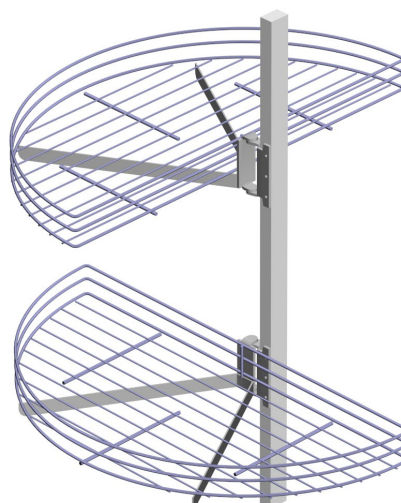

Bočna fioka sa usporivačem

ŽELM15USPHR	za element od 15cm
ŽELM20USPHR	za element od 20cm

ŽIČANI ELEMENTI

Ugaona mreža 1/2 kruga

PK600	600mm
PK700	700mm
PK800	800mm

Ugaona mreža 3/4 kruga

UM34720	720mm
UM34800	800mm