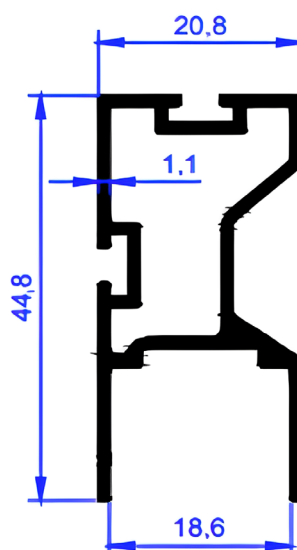

Simetrična H lajsna

ER4642 | 3m

Asimetrična H lajsna

ER3803 | 3m

Rukohvat

ER5740 | 2,7m | mat hrom