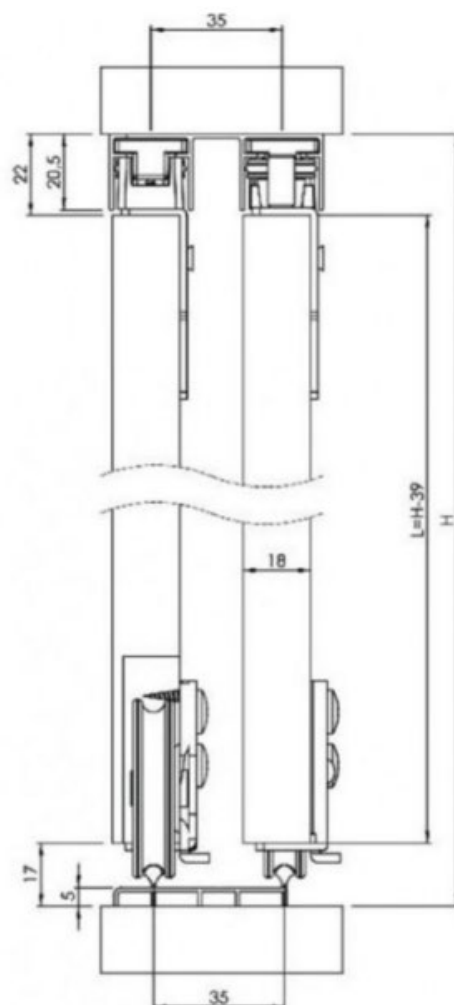

Set za klizna vrata i šina za LC80

LC80EK	Set za klizna vrata LC80 EK
LC80	Set za klizna vrata LC80 Lucido
SLC80D2EK	Šina donja za LC80, 2m
SLC80D3EK	Šina donja za LC80, 3m
SLC80D4EK	Šina donja za LC80, 4m
SLC80G2EK	Šina gornja za LC80, 2m
SLC80G3EK	Šina gornja za LC80, 3m
SLC80G4EK	Šina gornja za LC80, 4m