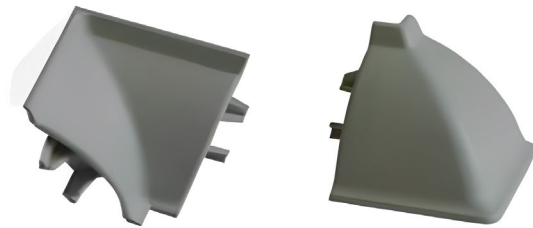

KR10701M		metalik
----------	---	---------

Diht lajsna 113

622407004	5m	■ alu
626349001	5m	■ inox

Unutrašnji i spoljašnji ugao za 113

237437002	■ alu
237457002	■ alu
237437003	■ inox
237457003	■ inox

Završna kapica za 113