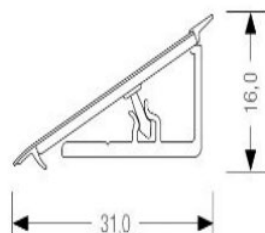

Diht lajsna, kapica i ugao unutrašnji za lajsnu 112

- 610819001 4,2m, antracit
- 217785003 kapica za lajsnu, desna
- 217787003 kapica za lajsnu, leva
- 217788003 unutrašnji ugao za lajsnu
- 217790003 unutrašnji ugao za lajsnu