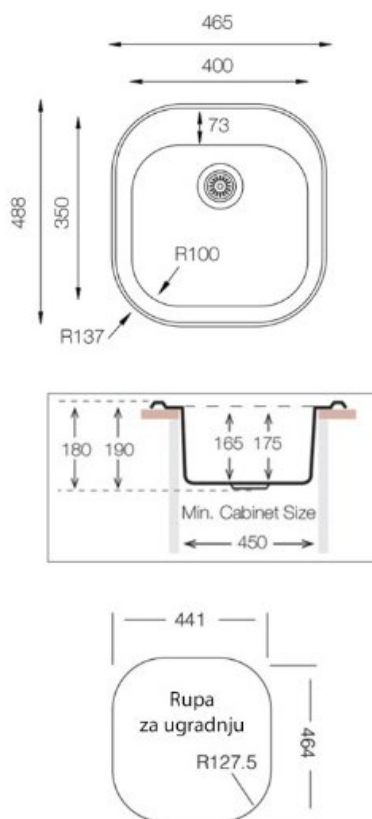

GA 465 488 Sudopera kocka

SUDUK31 | 465x488 | $\varnothing$ 90