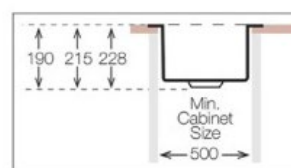

ME 451 Sudopera kocka

SUDUK16 | 490x440 | $\varnothing$ 90