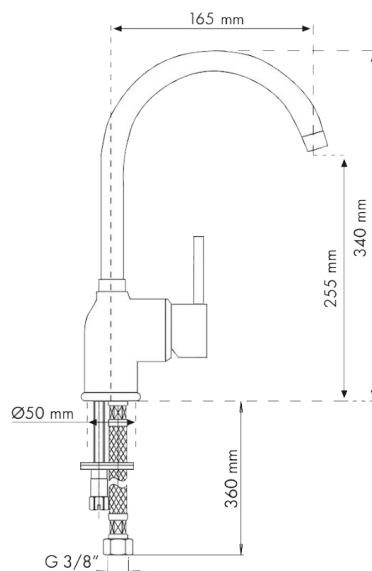

Slavina granitna, Mis 50, sa 2 cevi

- MIS50AV avena
- MIS50SA sahara
- MIS50PW polar white
- MIS50TI MQ titanium
- MIS50BL MQ black

Alat za bušenje rupa

KITFRESA | $\varnothing$ 35