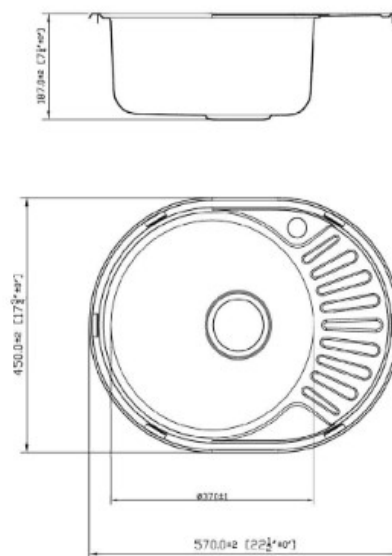

SUDEK2 | \varnothing 90

Ukupna dimenzija:
 \varnothing 510mm
Dimenzija sudopere:
 \varnothing 407mm
Dubina sudopere:
193mm

Sudopera jednodelna, model 5745

SUDEK3 | 570x450 | \varnothing 90

Ukupna dimenzija:
570 x 450mm
Dimenzija sudopere:
 \varnothing 370mm
Dubina sudopere:
180mm