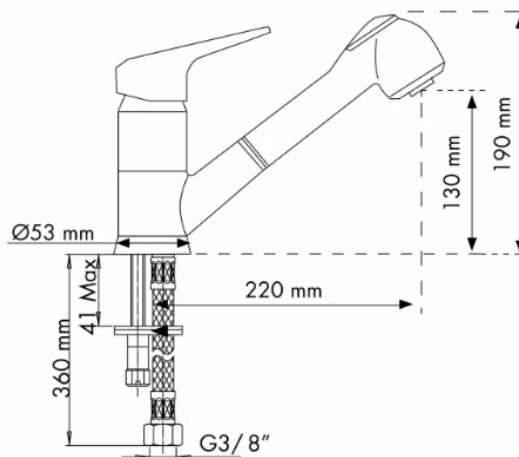

Slavina granitna, Mis 67, sa 3 cevi

- MIS67NPAV avena
- MIS67NPSA sahara
- MIS67NPPW polar white
- MIS67NPTI MQ titanium
- MIS67NPBL MQ black