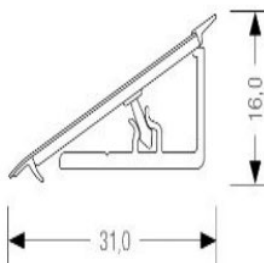

Diht lajsna, kapica i ugao unutrašnji za lajsnu 112

- 610848001 4,2m, walnut butcherblock
- 217785009 kapica za lajsnu, desna
- 217787009 kapica za lajsnu, leva
- 217788009 unutrašnji ugao za lajsnu
- 217790009 unutrašnji ugao za lajsnu