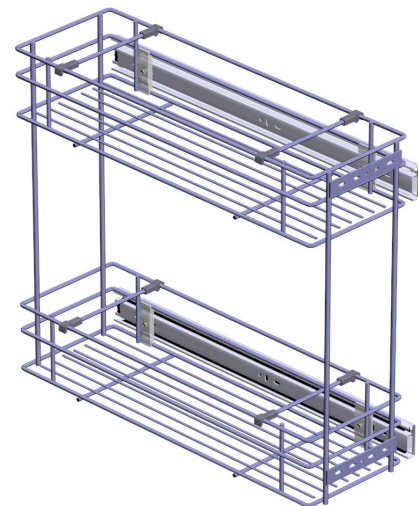

Bočna fioka i podna fioka sa usporivačem

ŽELM15USP	za element od 15cm	bočna
ŽELM20USP	za element od 20cm	bočna
ŽELM25USP	za element od 25cm	bočna
ŽELM25USPPO	za element od 25cm	podna
ŽELM30USP	za element od 30cm	podna
ŽELM35USP	za element od 35cm	podna
ŽELM40USP	za element od 40cm	podna