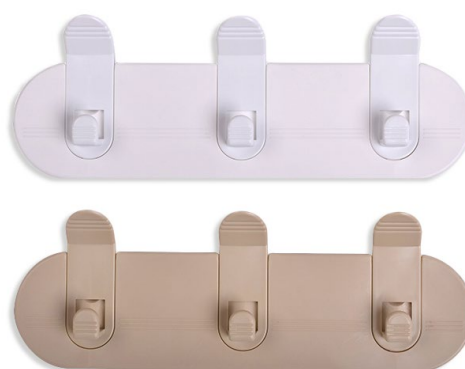

Lamelni tipl keks

KEKS10	tipl 10, 1500/1
KEKS20	tipl 20, 1000/1

RAZNO

Drveni tipl

DT8X30 | 8x30

DT8X32 | 8x32

Samolepljivi držač

SAMNOS3BE	3/1		beli
SAMNOS3BEZ	3/1		bež
SAMNOS3BR	3/1		braon