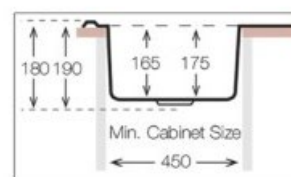

CO 780 480 Sudopera jednodelna

SUDUK17 | 780x480 | $\varnothing$ 90