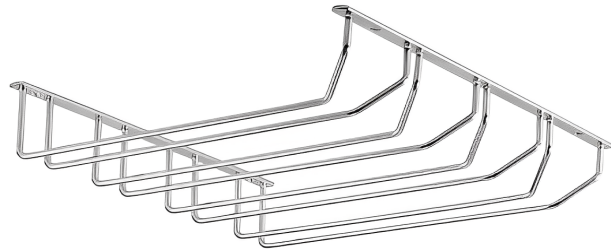

Držac za čaše, plafonski, dvoredni

DCRAZ13 | 340x102mm |  hromirani
DCRAZ24 | 340x102mm |  crni mat

Držac za čaše, plafonski, troredni

DCRAZ14 | 340x300mm |  hromirani
DCRAZ25 | 340x300mm |  crni mat

Držáč za čaše, plafonski, četvoredni