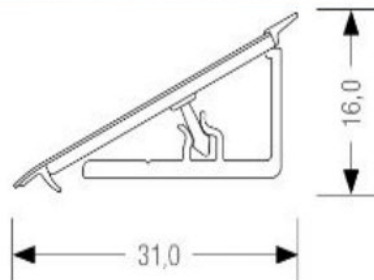

DIHT LAJSNE

Diht lajsna, kapica i ugao unutrašnji za lajsnu 112

- 608698001 4,2m, beton hell
- 217785016 kapica za lajsnu, desna
- 217787016 kapica za lajsnu, leva
- 217788016 unutrašnji ugao za lajsnu
- 217790016 unutrašnji ugao za lajsnu