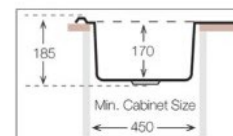

LT 780 500 Sudopera jednodelna

LT 780.500-L LT 780.500-R