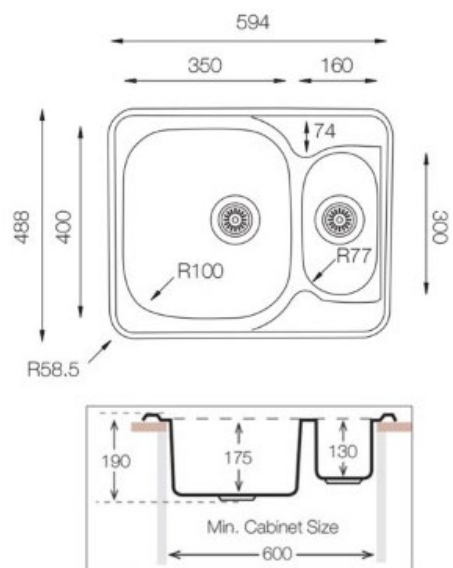

SUDOPERE I ASPIRATORI

CO 594 488 15 Sudopera jednoipodelna