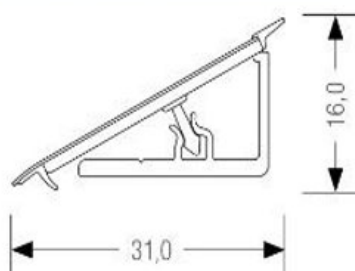

Diht lajsna, kapica i ugao unutrašnji za lajsnu 112

- 607646001 4,2m, premium weiss
- 217785001 kapica za lajsnu, desna
- 217787001 kapica za lajsnu, leva
- 217788001 unutrašnji ugao za lajsnu
- 217790001 unutrašnji ugao za lajsnu