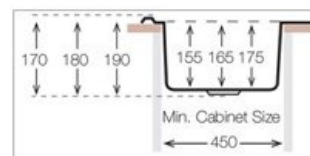

FA 490 Sudopera krug EKSC

SUDUK1 | 490mm | ø 90

FA 490 Sudopera krug EKSC

SUDUK2 | 490mm | ø 90

CM 760 435 Sudopera jednodelna

SUDUK3 | 760x435 | \varnothing 90

FA 747.747 Sudopera jednodelna

SUDUK4 | 747x447 | \varnothing 90