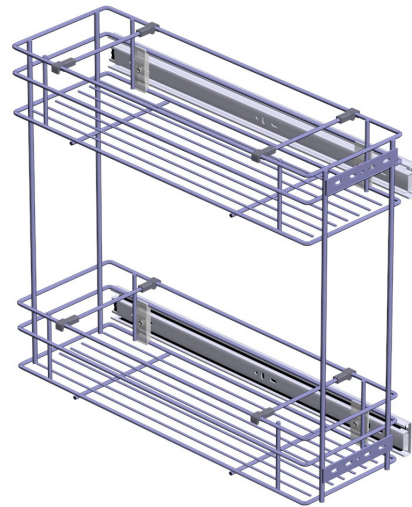

Kuka jednostruka

DCRAZ15  hromirana

Kuka dvostruka

DCRAZ16  hromirana

Bočna fioka i podna fioka

ŽELM15	za element od 15cm	bočna
ŽELM20	za element od 20cm	bočna
ŽELM25	za element od 25cm	bočna
ŽELM30	za element od 30cm	podna
ŽELM35	za element od 35cm	podna
ŽELM40	za element od 40cm	podna