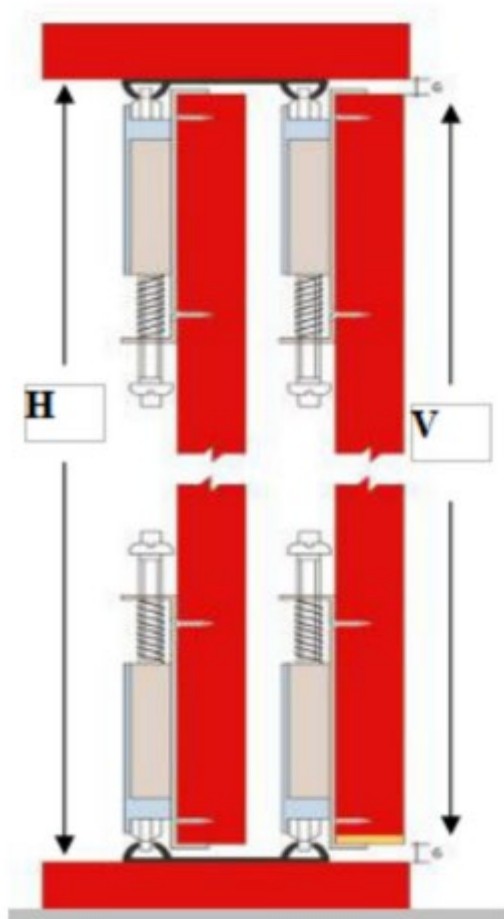

PLAKARSKI SISTEMI

Plakar

* MONTAŽA

- 1.(V) visina vrata= (H) otvor plakara -20mm
2. Točkići se ne ukopavaju
3. Donja i gornja šina su iste

ALTOČKIĆ	Točkić st 80 eco
AL92589	Šina EKO 2m mat hrom
AL92589	Šina EKO 3m mat hrom

*set za jedno krilo plakara obuhvata 4 točkića