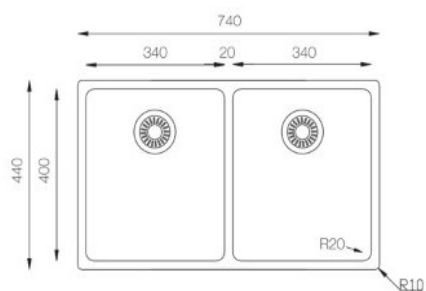

MU 340.50.50 Sudopera dvodelna

SUDUK30 | 760x450 | $\varnothing$ 90

*potrebno poručiti sifon S805