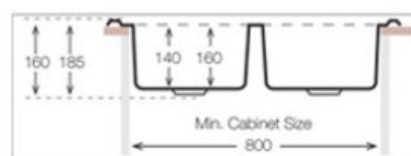

SUDOPERE I ASPIRATORI

FA 780.352.20 Sudopera dvodelna krug