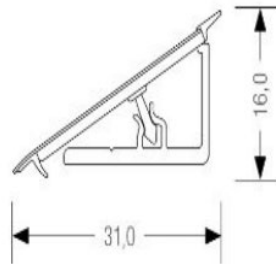

Diht lajsna, kapica i ugao unutrašnji za lajsnu 112

- 610827001 4,2m, hessian
- 217785003 kapica za lajsnu, desna
- 217787003 kapica za lajsnu, leva
- 217788003 unutrašnji ugao za lajsnu
- 217790003 unutrašnji ugao za lajsnu