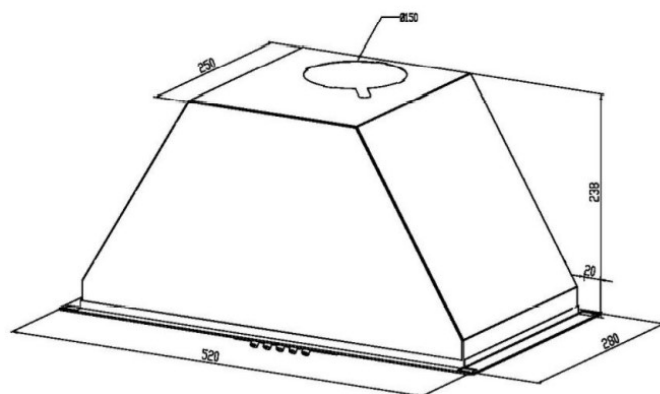

SUDOPERE I ASPIRATORI

Aspirator ugradni model GD52

- Ugradni aspirator dimenzije 52cm
- Kontrola pomoću dugmića
- Tri brzine
- Osvetljenje 2x2 W LED
- Prečnik ventilacije 150 mm
- Nivo buke 47-61 dB
- Kapacitet usisavanja 400 m³
- Dvoturbinski motor
- Opciono karbonski filter
  (posebno poručiti)

ASPGD52IN | inox

FAEK3GD52 Filter aspirator model GD52