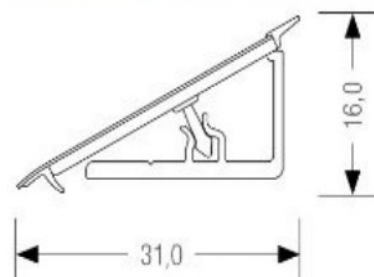

Diht lajsna, kapica i ugao unutrašnji za lajsnu 112

- 608547001 4,2m, davos eiche
- 217785017 kapica za lajsnu, desna
- 217787017 kapica za lajsnu, leva
- 217788017 unutrašnji ugao za lajsnu
- 217790017 unutrašnji ugao za lajsnu