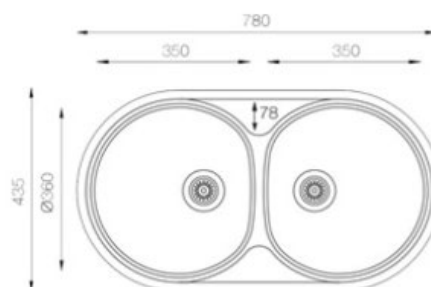

SUDOPERE I ASPIRATORI

FA 780.352.20 Sudopera dvodelna krug