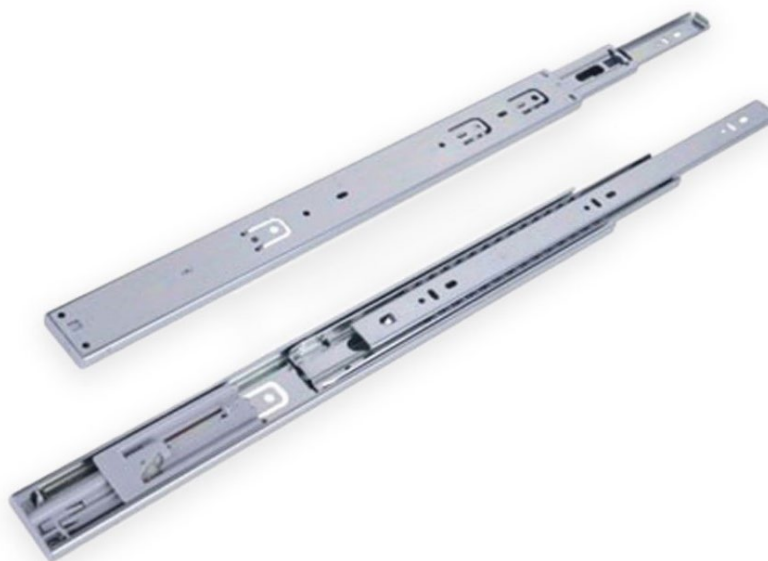

Klizač

KZF250EKT	250mm	☐	beli
KZF300EKT	300mm	☐	beli
KZF350EKT	350mm	☐	beli
KZF400EKT	400mm	☐	beli
KZF450EKT	450mm	☐	beli
KZF500EKT	500mm	☐	beli

Klizač teleskopski GTV

KLT250	250mm
KLT300	300mm
KLT350	350mm
KLT400	400mm
KLT450	450mm
KLT500	500mm
KLT550	550mm
KLT600	600mm
KLT700	700mm
KLT800	800mm
KLT900	900mm