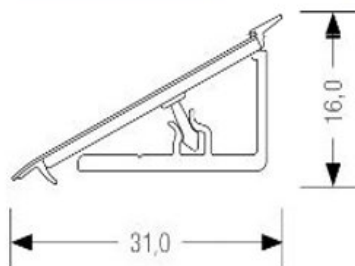

Diht lajsna, kapica i ugao unutrašnji za lajsnu 112

- 608964001 4,2m, swierk sonnenber
- 217785012 kapica za lajsnu, desna
- 217787012 kapica za lajsnu, leva
- 217788012 unutrašnji ugao za lajsnu
- 217790012 unutrašnji ugao za lajsnu