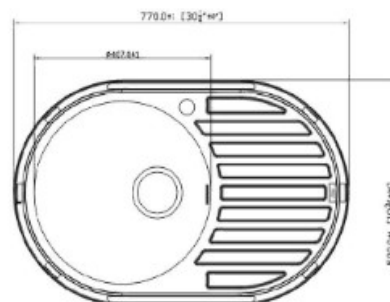

Sudopera jednodelna, model 7750

SUDEK8 | 770x500 | ø 90

Ukupna dimenzija:

770 x 500mm

Dimenzija sudopere:

ø407mm

Dubina sudopere:

180mm