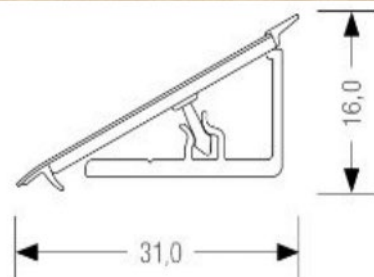

Diht lajsna, kapica i ugao unutrašnji za lajsnu 112

- 606714001 4,2m, asteiche natur
- 217785020 kapica za lajsnu, desna
- 217787020 kapica za lajsnu, leva
- 217788020 unutrašnji ugao za lajsnu
- 217790020 unutrašnji ugao za lajsnu