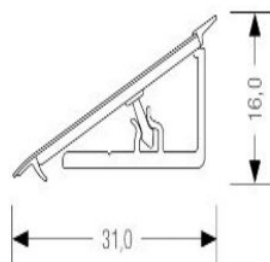

Diht lajsna, kapica i ugao unutrašnji za lajsnu 112

- 610785001 4,2m, pietra
- 217785005 kapica za lajsnu, desna
- 217787005 kapica za lajsnu, leva
- 217788005 unutrašnji ugao za lajsnu
- 217790005 unutrašnji ugao za lajsnu