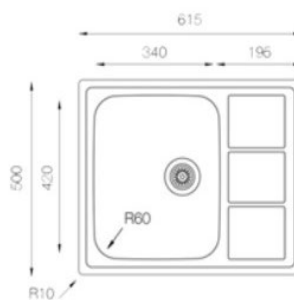

SUDUK25 | 381x381 | ø 90

SUDOPERE I ASPIRATORI

CL 780 480 20 Sudopera dvodelna kocka

SUDUK8 | 780x480 | ø 90

LT 615.500 Sudopera jednodelna

LT 615.500-L LT 615.500-R

SUDUK12 | 615x500 | ø 90

CL 1160 500 20 Sudopera trodelna