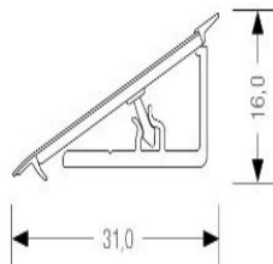

Diht lajsna, kapica i ugao unutrašnji za lajsnu 112

- 606649001 4,2m, crna mat
- 217785005 kapica za lajsnu, desna
- 217787005 kapica za lajsnu, leva
- 217788005 unutrašnji ugao za lajsnu
- 217790005 unutrašnji ugao za lajsnu