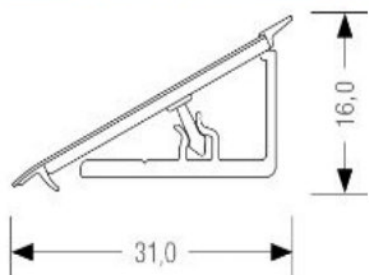

DIHT LAJSNE

Diht lajsna, kapica i ugao unutrašnji za lajsnu 112

- 607628001 4,2m, sealand pine
- 217785005 kapica za lajsnu, desna
- 217787005 kapica za lajsnu, leva
- 217788005 unutrašnji ugao za lajsnu
- 217790005 unutrašnji ugao za lajsnu