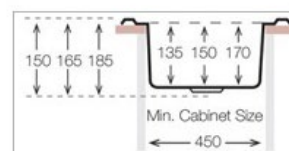

UMN 446 Sudopera krug