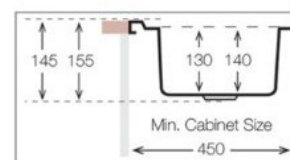

*uz sudoperu poručiti i ram za nasadnu sudoperu- RNS

Out Set
Dimensions: (mm)
800 x 600

ST 800 600 Sudopera nasadna leva

ST 800.600-L

ST 800.600-R

SUDUK10 | 800x600 | ø 60

*uz sudoperu poručiti i ram za nasadnu sudoperu- RNS