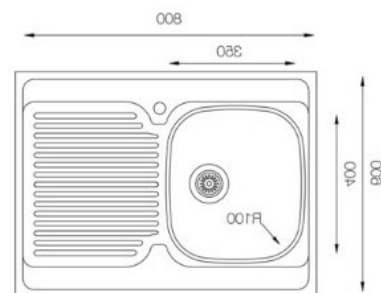

*uz sudoperu poručiti i ram za nasadnu sudoperu- RNS

Out Set
Dimensions: (mm)
800 x 600

ST 800 600 Sudopera nasadna leva

ST 800.600-L

ST 800.600-R

SUDUK10 | 800x600 | ø 60

*uz sudoperu poručiti i ram za nasadnu sudoperu- RNS