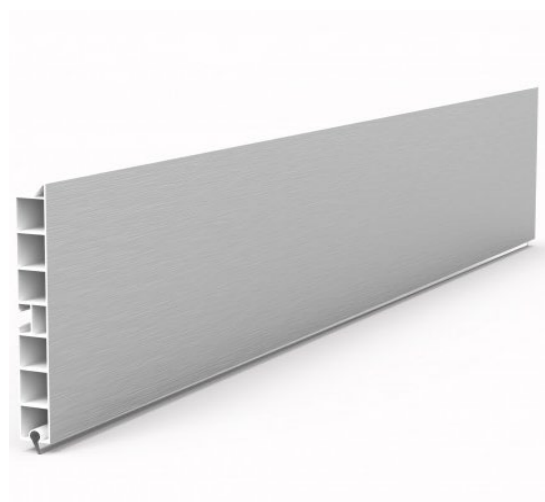

Sokla PVC 12cm

SOKPVC12C	12cm	4m		visoki sjaj crna
SOKPVC12B	12cm	4m		visoki sjaj bela
SOKPVC12M	12cm	4m		metalik