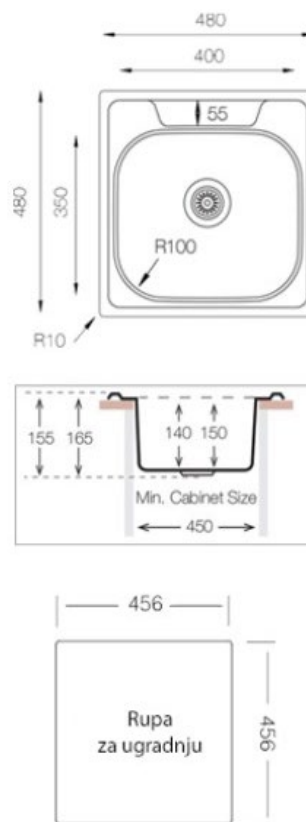

SUDOPERE I ASPIRATORI

FA 780.352.20 Sudopera dvodelna krug

SUDUK5 | 747x447 | ø 90

UMN 446 Sudopera krug

SUDUK6 | 446mm | ø 90

GA 480 480 Sudopera jednodelna

SUDUK7 | 480x480 | ø 90

CO 381 381 Sudopera kocka