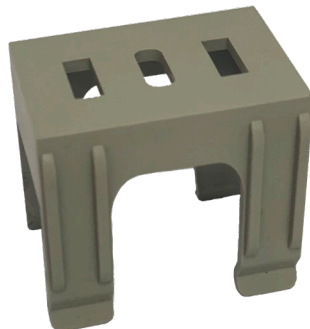

Držać stakla / ogledala

GSTA

GALANTERIJA

Držač cokle

GCOKBELI 
GCOKCRNI 

Rozetna za kablove

GROZ60BE	∅60		bela
GROZ80BE	∅80		bela
GROZ60C	∅60		crna
GROZ80C	∅80		crna
GROZ60BR	∅60		braon
GROZ80BR	∅80		braon
GROZ60BK	∅60		bukva
GROZ80BK	∅80		bukva
GROZ60S	∅60		siva
GROZ80S	∅80		siva

Držač za alu coku

GCOKA1C

Držač za coku + adapter

GCOKADAPT

**Ručice,
dugmići,
čiviluci**

2023

RUČICE, DUGMIČI, ČIVILUCI

Ručica Defne