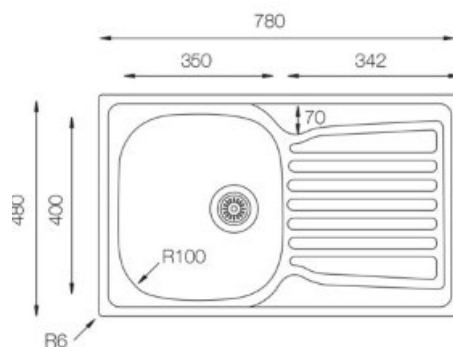

CO 780 480 Sudopera jednodelna

SUDUK17 | 780x480 | $\varnothing$ 90