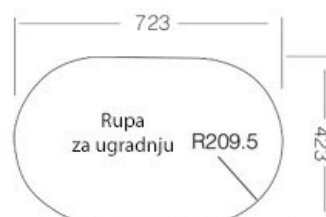

FA 490 Sudopera krug EKSC

SUDUK1 | 490mm | ø 90

FA 490 Sudopera krug EKSC

SUDUK2 | 490mm | ø 90

CM 760 435 Sudopera jednodelna

SUDUK3 | 760x435 | \varnothing 90

FA 747.747 Sudopera jednodelna

SUDUK4 | 747x447 | \varnothing 90