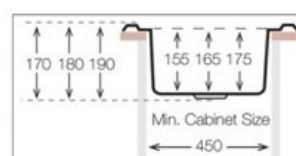

FA 490 Sudopera krug EKSC