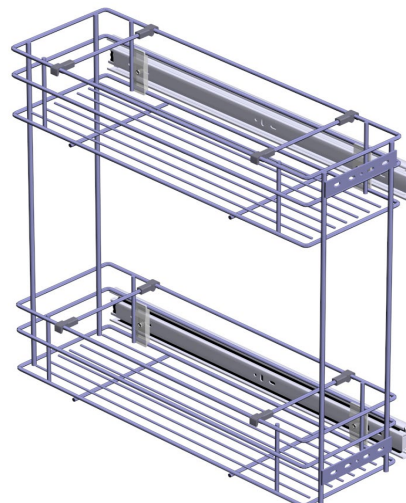

Bočna fioka sa usporivačem

ŽELM15USPHR	za element od 15cm
ŽELM20USPHR	za element od 20cm