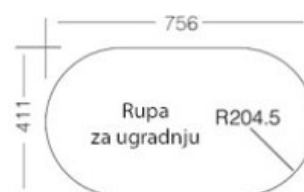

SUDOPERE I ASPIRATORI

FA 780.352.20 Sudopera dvodelna krug