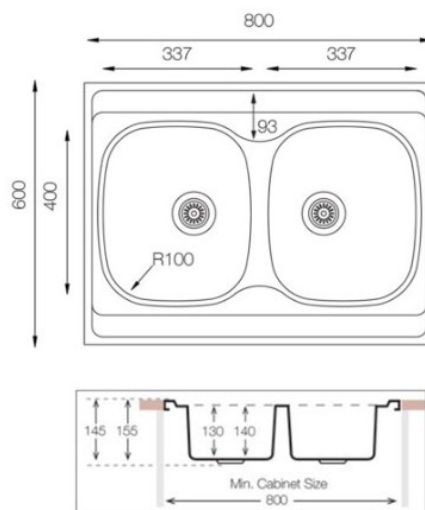

SUDOPERE I ASPIRATORI

ST 800 600 20 Sudopera nasadna dvodelna