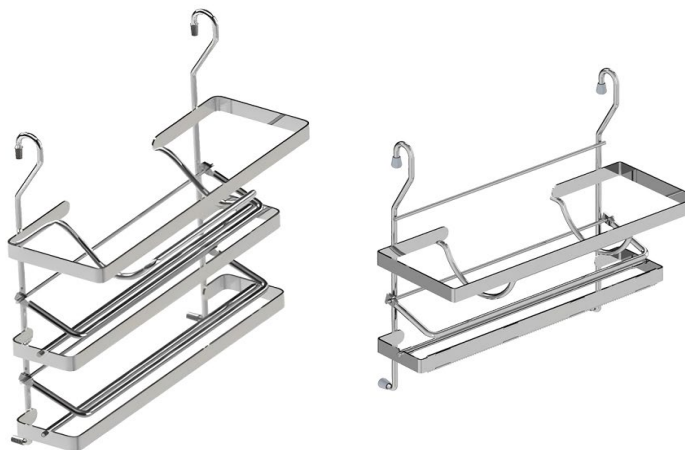

Držači folije i ubrusa

- S4001 | troredni
- S4010 | dvoredni