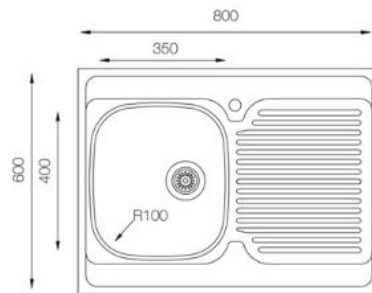

ST 800 600 Sudopera nasadna desna

SUDUK9 | 800x600 | ø 60

*uz sudoperu poručiti i ram za nasadnu sudoperu- RNS

Out Set
Dimensions: (mm)
800 x 600