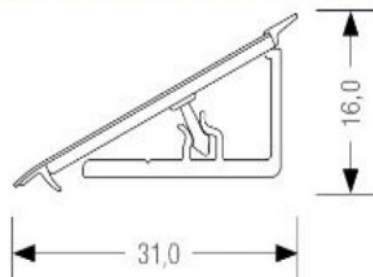

Diht lajsna, kapica i ugao unutrašnji za lajsnu 112

- 607038001 4,2m, latina marmor
- 217785006 kapica za lajsnu, desna
- 217787006 kapica za lajsnu, leva
- 217788006 unutrašnji ugao za lajsnu
- 217790006 unutrašnji ugao za lajsnu