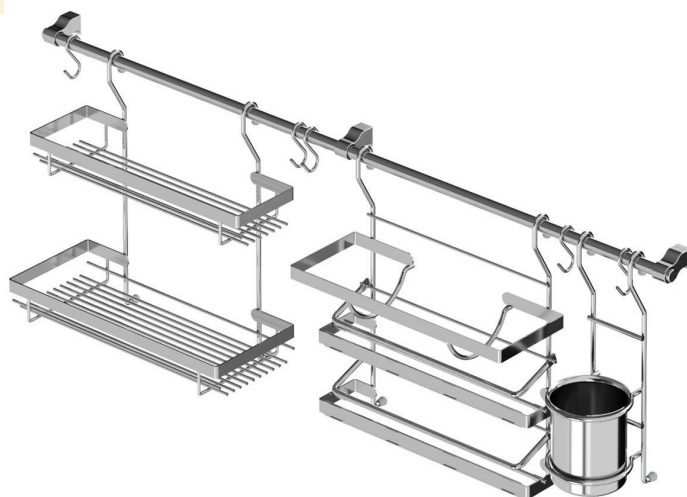

Set međuelemenata za kačenje