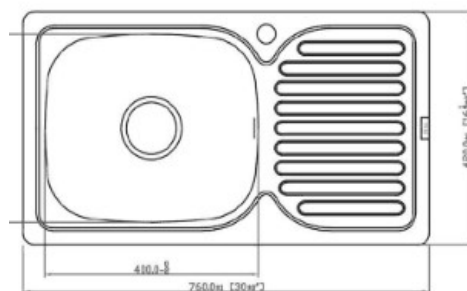

Sudopera jednodelna, model 302A

SUDEK6 | 760x420 | ø 90

Ukupna dimenzija:

760 x 420mm

Dimenzija sudopere:

400 x 340mm

Dubina sudopere:

190mm