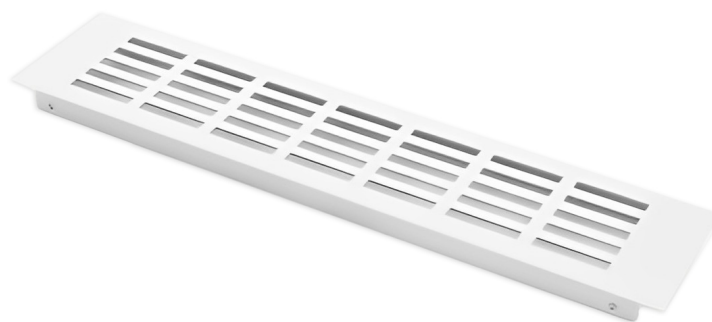

Ventilaciona rešetka

VR300B	30cm	□ bela
VR440B	44cm	□ bela
VR580B	58cm	□ bela
VR735B	73,5cm	□ bela
VR900B	90cm	□ bela