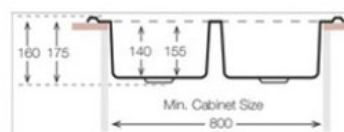

SUDOPERE I ASPIRATORI

CL 780 480 20 Sudopera dvodelna kocka