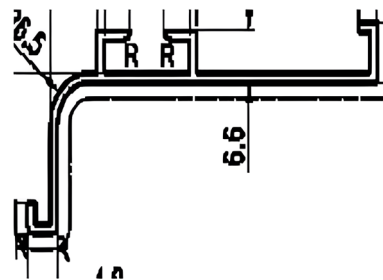

Gola profil model J

GPJ4	4m	alu mat
GPJ4CR	4m	crni
GPJ4B	4m	beli
GPJ2CR	2m	crni
KRGPJCRNI	krajevi	crni