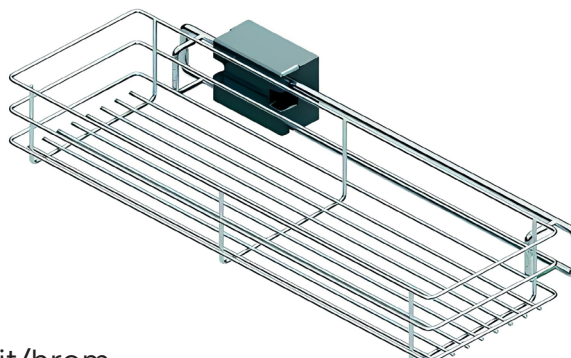

Multifunkcionalna korpa

S6055A	210-470-95mm	antracit/hrom