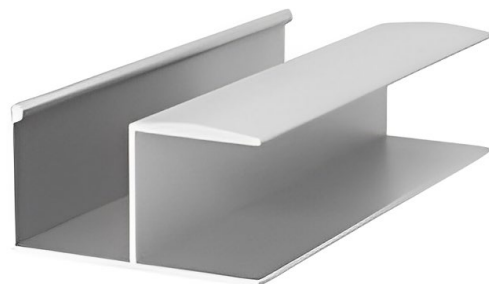

Aluminijumski rukohvat bez žljeba

ALRUK1 | 2,7m
ALRUK1-25 | 2,5m
ALRUK-25EK | 2,5m, bez žljeba
ALRUK-27EK | 2,7m, bez žljeba