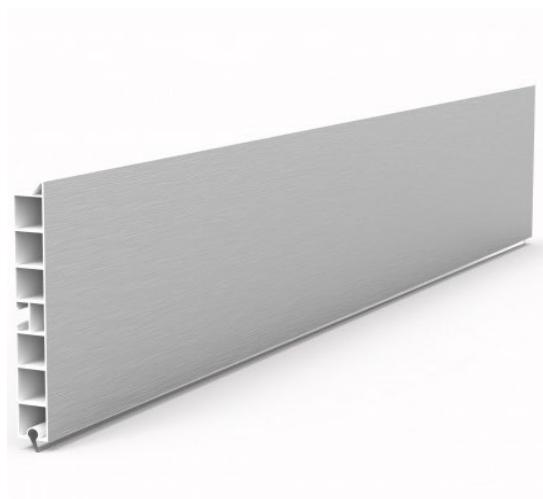

Sokla PVC 15cm

SOKPVC15M	15cm		metalik
SOKPVC15B	15cm		bela
SOKPVC15C	15cm		crna