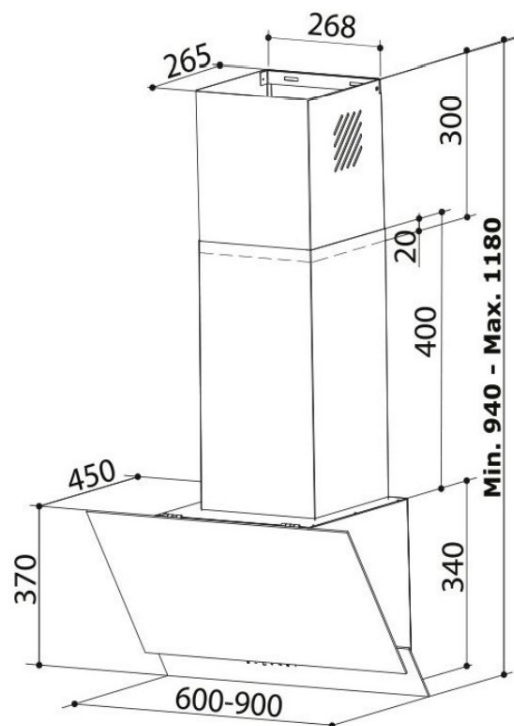

Aspirator model LD 47

- Zidni aspirator dimenzije 60cm
- Kontrole na dodir
- Tri brzine
- Osvetljenje 2x1 W mini LED
- Prečnik ventilacije 150 mm
- Nivo buke 47-61 dB
- Kapacitet usisavanja 520 m3
- Dvoturbinski motor
- Opciono karbonski filter
  (posebno poručiti)

ASPLD47C | crni

FAEK4LD47 Filter aspirator model LD47