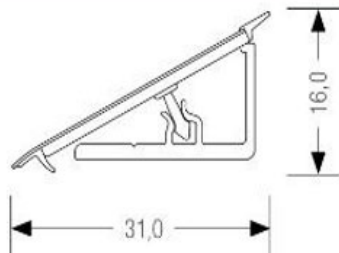

DIHT LAJSNE

Diht lajsna, kapica i ugao unutrašnji za lajsnu 112

- 606658001 4,2m, aluminium premium
- 217785016 kapica za lajsnu, desna
- 217787016 kapica za lajsnu, leva
- 217788016 unutrašnji ugao za lajsnu
- 217790016 unutrašnji ugao za lajsnu