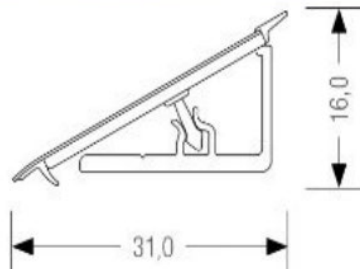

Diht lajsna, kapica i ugao unutrašnji za lajsnu 112

- 608909001 4,2m, beige frontera
- 217785013 kapica za lajsnu, desna
- 217787013 kapica za lajsnu, leva
- 217788013 unutrašnji ugao za lajsnu
- 217790013 unutrašnji ugao za lajsnu