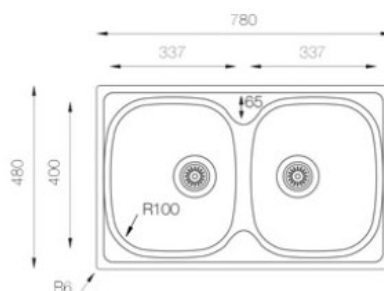

SUDOPERE I ASPIRATORI

CL 780 480 20 Sudopera dvodelna kocka