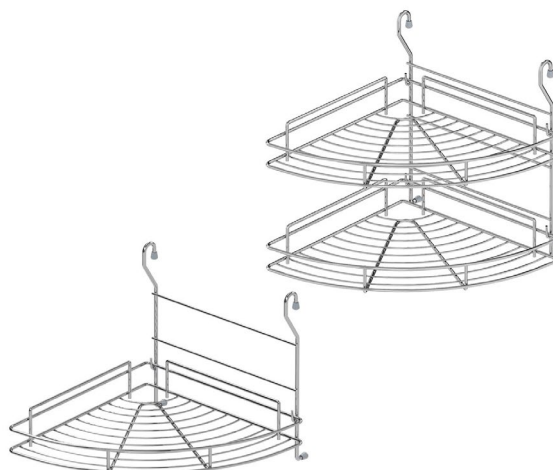

Ugaona polica

- S4008 315x335x300, jednoredna
- S4009 280x340x350, dvoredna