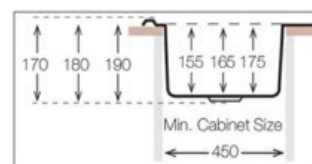

FA 577 477 Sudopera jednodielna