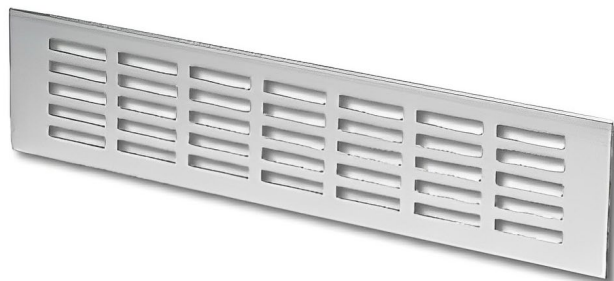

OZKV | 12,7cm, veliki

Okov za krevet

OZKS | srednji

Ventilaciona rešetka

VR300	30cm
VR440	44cm
VR580	58cm
VR735	73,5cm
VR900	90cm

Ventilaciona rešetka

VR300C	30cm	■ crna
VR440C	44cm	■ crna
VR580C	58cm	■ crna
VR735C	73,5cm	■ crna
VR900C	90cm	■ crna