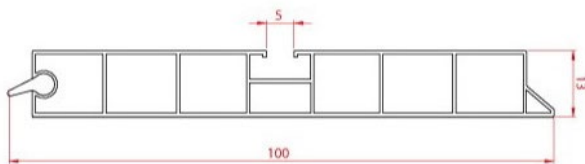

DIHT LAJSNE

Sokla PVC 10cm

SOKPVC10M	10cm	4m	 metalik
SOKPVC10IN	10cm	4m	 inox
SOKPVC10C	10cm	4m	 visoka sjaj crna
SOKPVC10B	10cm	4m	 visoki sjaj bela
SOKPVC10BEZ	10cm	4m	 visoki sjaj bež
SOKPVC10KAP	10cm	4m	 visoki sjaj kapućino
SOKPVC10CM	10cm	4m	 crna mat
SOKPVC10BM	10cm	4m	 bela mat