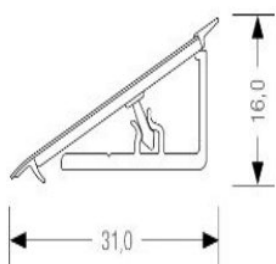

DIHT LAJSNE

Diht lajsna, kapica i ugao unutrašnji za lajsnu 112

- 611398001 4,2m, hunton
- 217785008 kapica za lajsnu, desna
- 217787008 kapica za lajsnu, leva
- 217788008 unutrašnji ugao za lajsnu
- 217790008 unutrašnji ugao za lajsnu