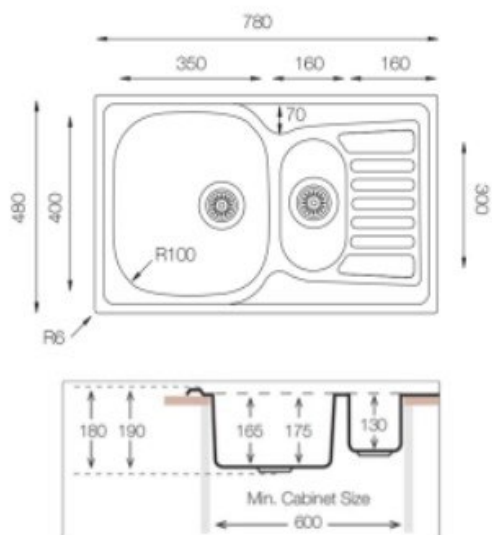

CO 780 480 15 Sudopera jednoipodelna