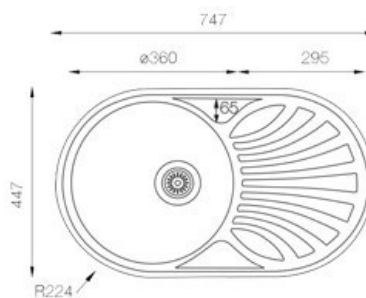

FA 490 Sudopera krug EKSC

SUDUK1 | 490mm | ø 90

FA 490 Sudopera krug EKSC

SUDUK2 | 490mm | ø 90

CM 760 435 Sudopera jednodelna

SUDUK3 | 760x435 | \varnothing 90

FA 747.747 Sudopera jednodelna

SUDUK4 | 747x447 | \varnothing 90