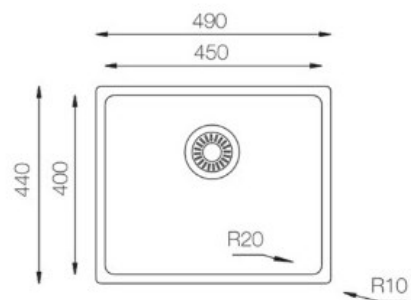

ME 451 Sudopera kocka

SUDUK16 | 490x440 | $\varnothing$ 90