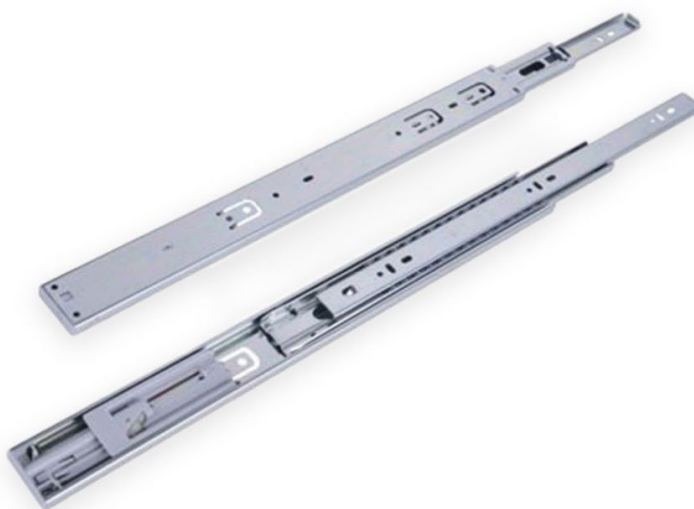

ŠARKE, KLIZAČI, AMORTIZERI

Klizač teleskopski sa usporivačem GTV

KLTA250	250mm
KLTA300	300mm
KLTA350	350mm
KLTA400	400mm
KLTA450	450mm
KLTA500	500mm
KLTA550	550mm