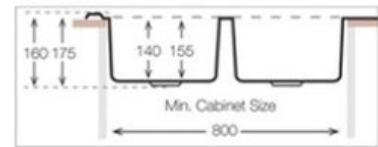

SUDUK25 | 381x381 | ø 90

SUDOPERE I ASPIRATORI

CL 780 480 20 Sudopera dvodelna kocka

SUDUK8 | 780x480 | ø 90

LT 615.500 Sudopera jednodelna

LT 615.500-L LT 615.500-R

SUDUK12 | 615x500 | ø 90

CL 1160 500 20 Sudopera trodelna