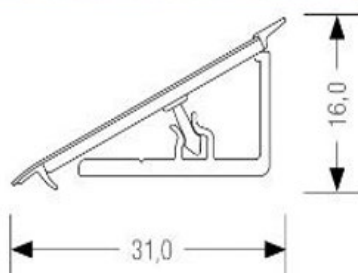

Diht lajsna, kapica i ugao unutrašnji za lajsnu 112

- 607637001 4,2m, tessina ceramic
- 217785012 kapica za lajsnu, desna
- 217787012 kapica za lajsnu, leva
- 217788012 unutrašnji ugao za lajsnu
- 217790012 unutrašnji ugao za lajsnu