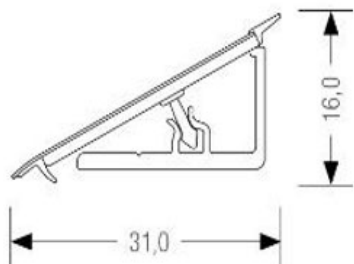

Diht lajsna, kapica i ugao unutrašnji za lajsnu 112

- 607037001 4,2m, granit galizia
- 217785013 kapica za lajsnu, desna
- 217787013 kapica za lajsnu, leva
- 217788013 unutrašnji ugao za lajsnu
- 217790013 unutrašnji ugao za lajsnu