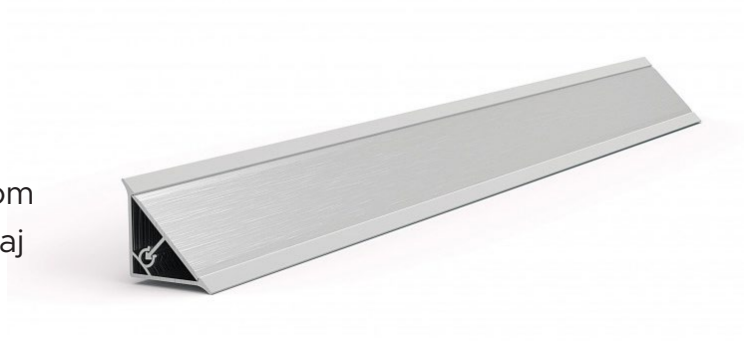

DIHT LAJSNE

Diht lajsna, ravna

DL11201MH	4m		mat hrom
DL11201HR	4m		hrom sjaj
DL11202INPVC	4m		inox
DL11202MPVC	4m		metalik