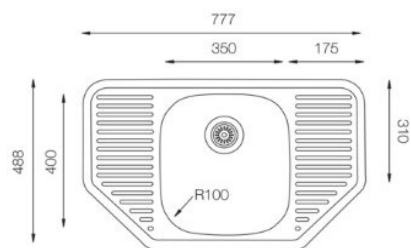

SUDOPERE I ASPIRATORI

CO 777 488 Sudopera ugaona