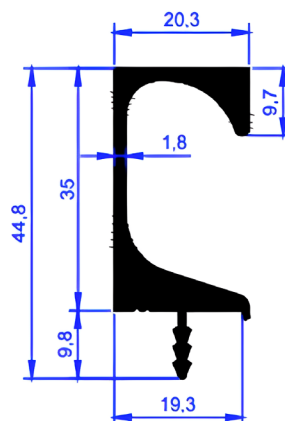

PLAKARSKI SISTEMI

Profil ručica

ER3897 | 2,7m | mat hrom