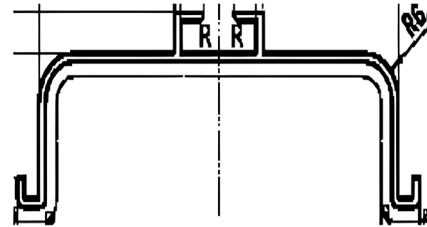

Gola profil model S

GPS4	4m	alu mat
GPS4CR	4m	crni
GPS4B	4m	beli
KRGPSMH	krajevi	mat hrom
KRGPCRNI	krajevi	crni
UGGPCRNI	ugao	crni