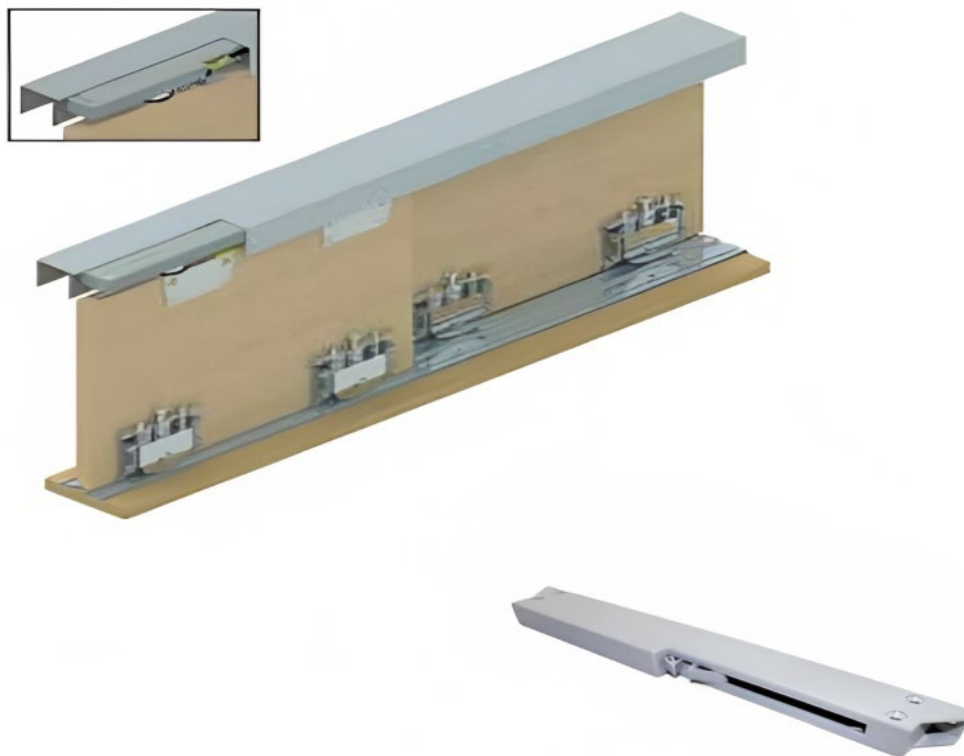

PLAKARSKI SISTEMI

Set za klizna vrata i šina za LC75

LC75	Set za klizna vrata LC75 Lucido
SLC75D2EK	Šina donja za LC75, 2m
SLC75G2EK	Šina gornja za LC75, 2m
SLC75D3EK	Šina donja za LC75, 3m
SLC75G3EK	Šina gornja za LC75, 3m
SLC75D4EK	Šina donja za LC75, 4m
SLC75G4EK	Šina gornja za LC75, 4m
USPLC75	Usporivač za LC75

*napomena: usporivači se isporučuju komadno po želji kupca