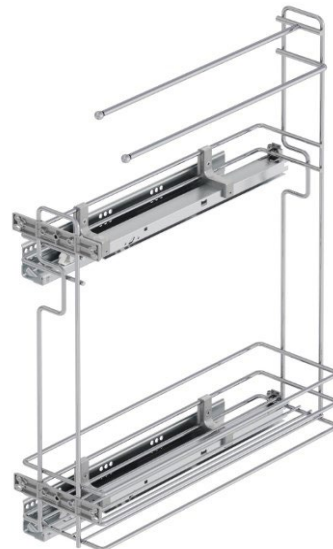

Žičani element za deterdžent i krpe

S2523A | 20cm | antracit, levi
S2524A | 20cm | antracit, desni