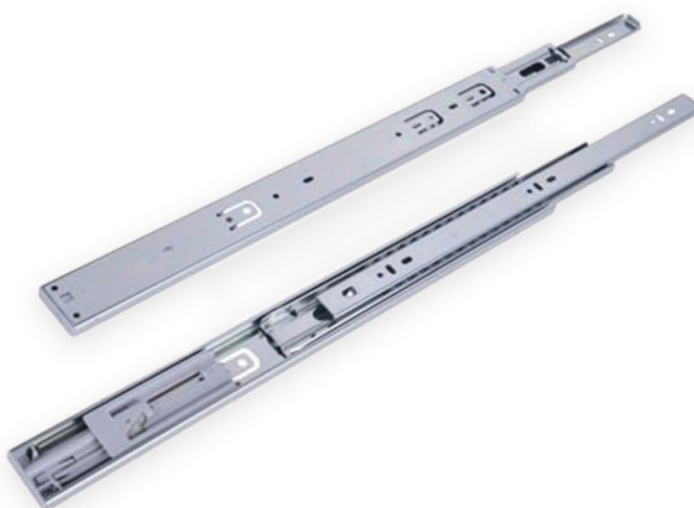

Klizač teleskopski push open GTV

KLT300PSH	300mm
KLT350PSH	350mm
KLT400PSH	400mm
KLT450PSH	450mm
KLT500PSH	500mm