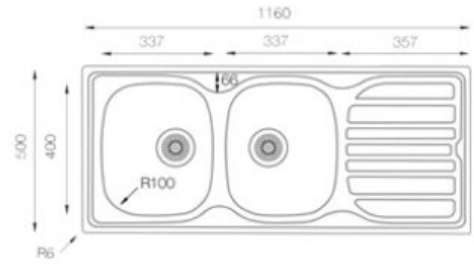

SUDUK25 | 381x381 | ø 90

SUDOPERE I ASPIRATORI

CL 780 480 20 Sudopera dvodelna kocka

SUDUK8 | 780x480 | ø 90

LT 615.500 Sudopera jednodelna

LT 615.500-L LT 615.500-R

SUDUK12 | 615x500 | ø 90

CL 1160 500 20 Sudopera trodelna