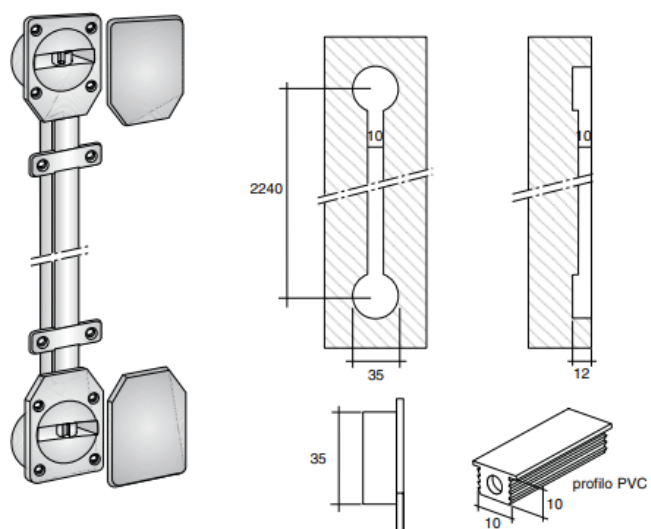

Španer za vrata