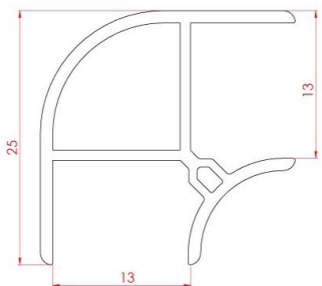

Ugao 90s za soklu

U9015810C10	10cm		crni
U9015810B10	10cm		beli
U9015810BEZ10	10cm		bež
U9015810KAP10	10cm		kapućino
U9015810M10	10cm		metalik
U9015810IN10	10cm		inox