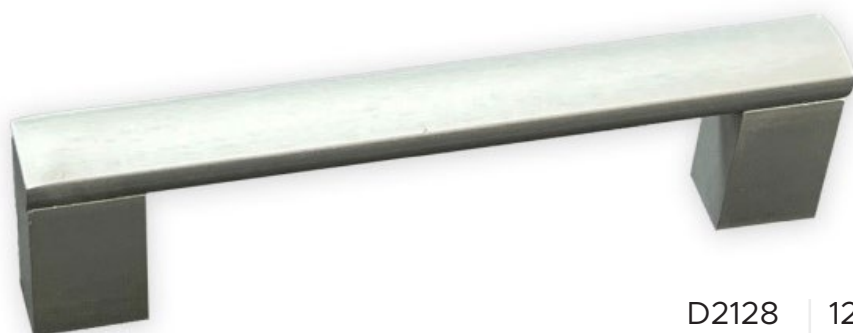

Ručica model D1

D1160	160mm	■	mat hrom
D1192	192mm	■	mat hrom
D1224	224mm	■	mat hrom
D1256	256mm	■	mat hrom
D1320	320mm	■	mat hrom
D1352	352mm	■	mat hrom

RUČICE, DUGMIĆI, ČIVILUCI

Ručica model D2

D2128	128mm	mat hrom
D2160	160mm	mat hrom
D2192	192mm	mat hrom
D2224	224mm	mat hrom
D2256	256mm	mat hrom
D2320	320mm	mat hrom
D2352	352mm	mat hrom