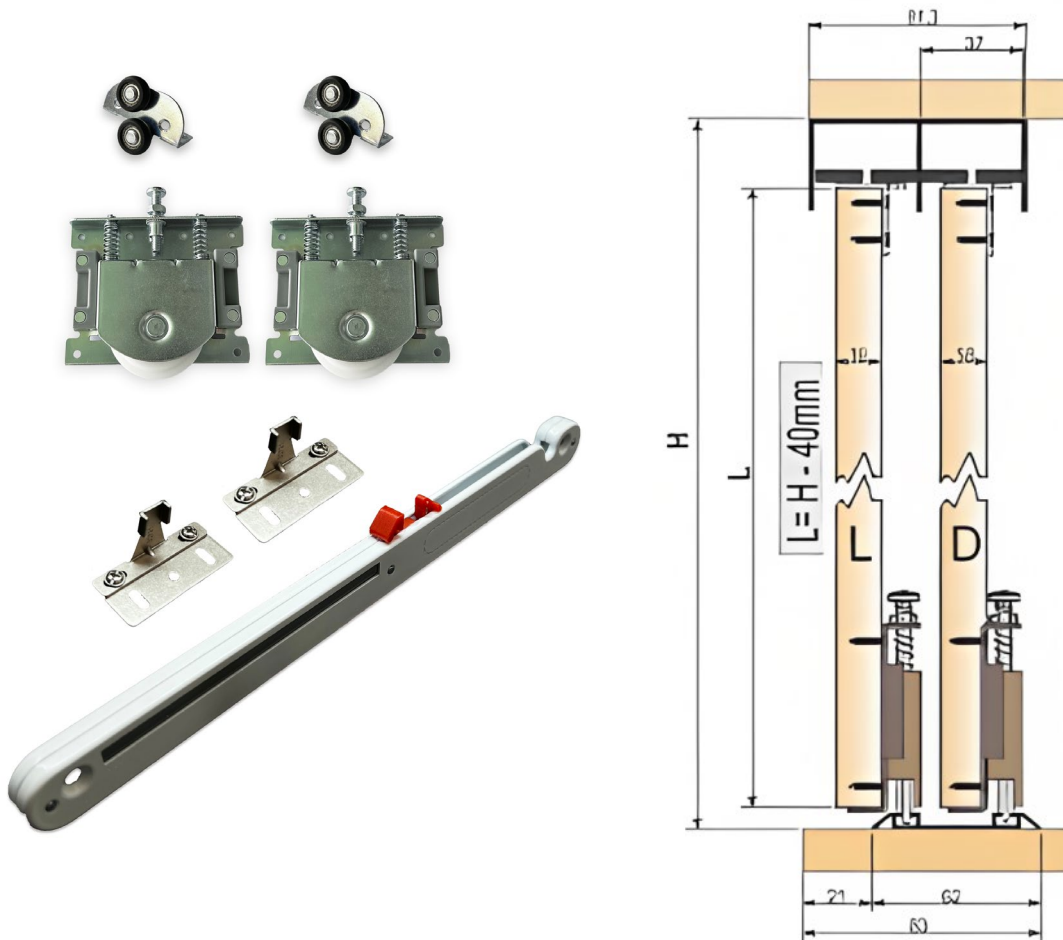

Set za klizna vrata, usporivač i šina

SPKMEK	Set za klizna vrata
SPKMG2EK	Šina gornja za PKM, 2m
SPKMD2EK	Šina donja za PKM, 2m
SPKMG3EK	Šina gornja za PKM, 3m
SPKMD3EK	Šina donja za PKM, 3m
SPKMG4EK	Šina gornja za PKM, 4m
SPKMD4EK	Šina donja za PKM, 4m
USP1EK	Usporivač za klizna vrata do 50kg
USP2EK	Usporivač za klizna vrata do 50kg
USP3EK	Usporivač za klizna vrata do 80kg