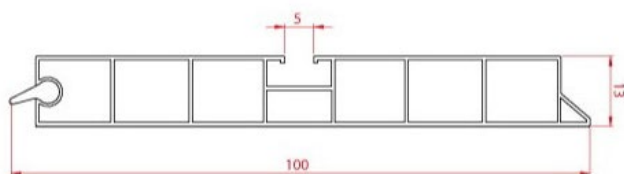

Sokla PVC 12cm

SOKPVC12C	12cm	4m		visoki sjaj crna
SOKPVC12B	12cm	4m		visoki sjaj bela
SOKPVC12M	12cm	4m		metalik