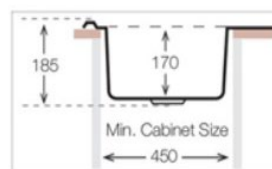

SUDUK25 | 381x381 | ø 90

SUDOPERE I ASPIRATORI

CL 780 480 20 Sudopera dvodelna kocka

SUDUK8 | 780x480 | ø 90

LT 615.500 Sudopera jednodelna

LT 615.500-L LT 615.500-R

SUDUK12 | 615x500 | ø 90

CL 1160 500 20 Sudopera trodelna