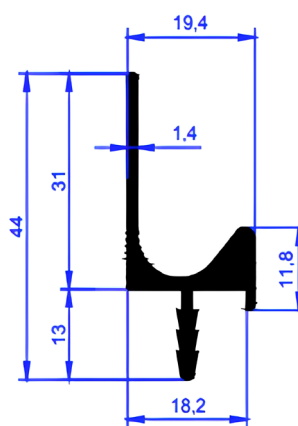

Profil ručica

ER1387 | 2,7m | mat hrom