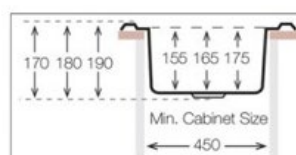

SUDOPERE I ASPIRATORI

FA 490 Sudopera krug EKSC