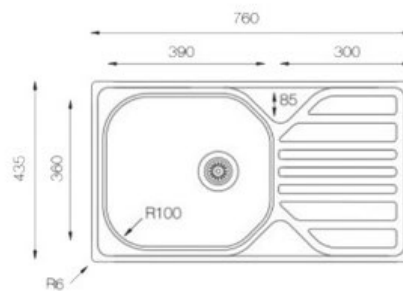

FA 490 Sudopera krug EKSC

SUDUK1 | 490mm | ø 90

FA 490 Sudopera krug EKSC

SUDUK2 | 490mm | ø 90

CM 760 435 Sudopera jednodelna

SUDUK3 | 760x435 | \varnothing 90

FA 747.747 Sudopera jednodelna

SUDUK4 | 747x447 | \varnothing 90