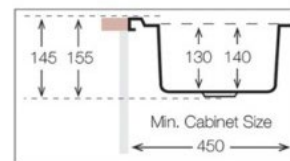

ST 800 600 Sudopera nasadna desna

SUDUK9 | 800x600 | ø 60

*uz sudoperu poručiti i ram za nasadnu sudoperu- RNS

Out Set
Dimensions: (mm)
800 x 600