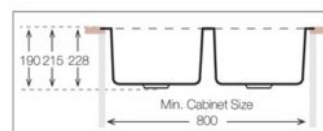

MU 340.50.50 Sudopera dvodelna

SUDUK30 | 760x450 | $\varnothing$ 90

*potrebno poručiti sifon S805