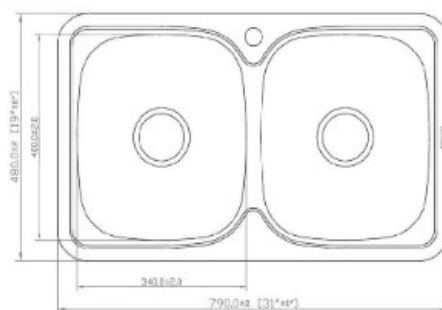

180mm

SUDOPERE I ASPIRATORI

Sudopera dvodelna, model 401

Ukupna dimenzija:
790 x 480mm
Dimenzija sudopere:
400 x 340mm
Dubina sudopere:
180mm

SUDEK9 | 790x480 | ø 90

Sudopera jednodelna, model 402

Ukupna dimenzija:
790 x 480mm
Dimenzija sudopere:
400 x 340mm
Dubina sudopere:
180mm