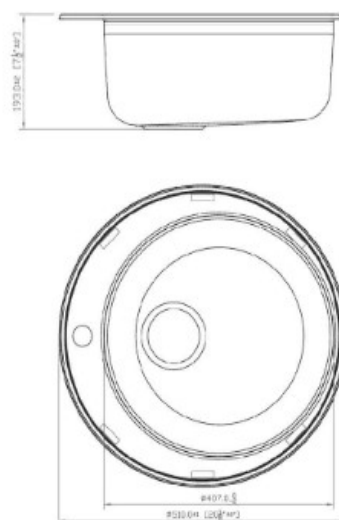

Ukupna dimenzija:
 $\varnothing$ 510mm
Dimenzija sudopere:
 $\varnothing$ 407mm
Dubina sudopere:
193mm