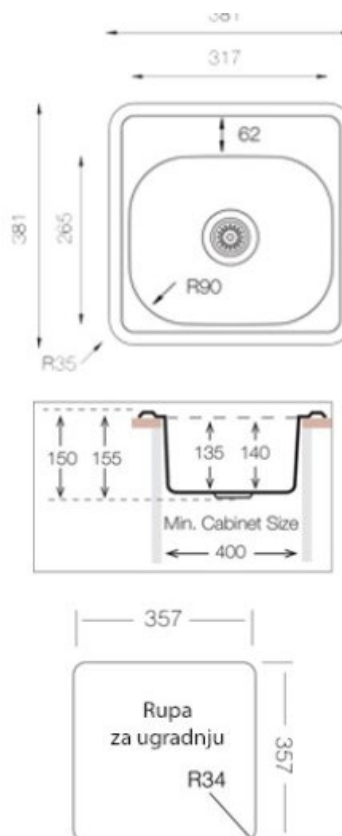

GA 480 480 Sudopera jednodelna

SUDUK7 | 480x480 | ø 90

CO 381 381 Sudopera kocka

SUDUK25 | 381x381 | ø 90