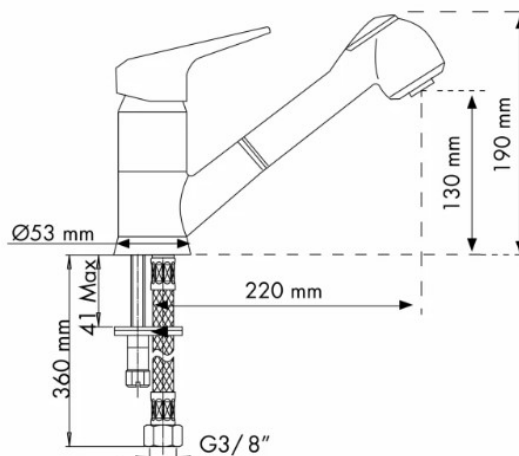

Slavina granitna, Mis 67, sa 2 cevi

- MIS67AV avena
- MIS67SA sahara
- MIS67PW polar white
- MIS67TI MQ titanium
- MIS67BL MQ black