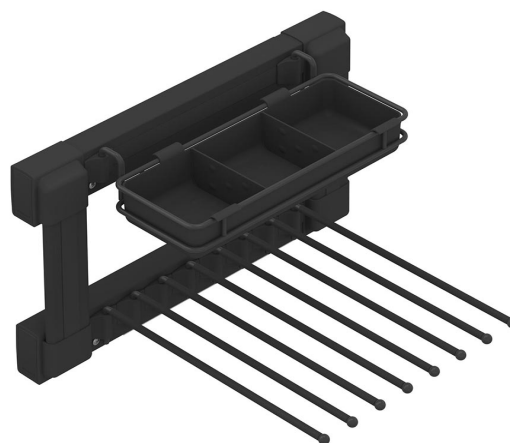

Držać za pantalone sa policom

1. S6725B 400x475x29 bela, levi
   S6725A 400x475x29 antracit, levi