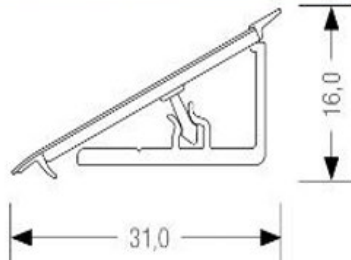

Diht lajsna, kapica i ugao unutrašnji za lajsnu 112

- 607274001 4,2m, tivoli travertin
- 217785012 kapica za lajsnu, desna
- 217787012 kapica za lajsnu, leva
- 217788012 unutrašnji ugao za lajsnu
- 217790012 unutrašnji ugao za lajsnu