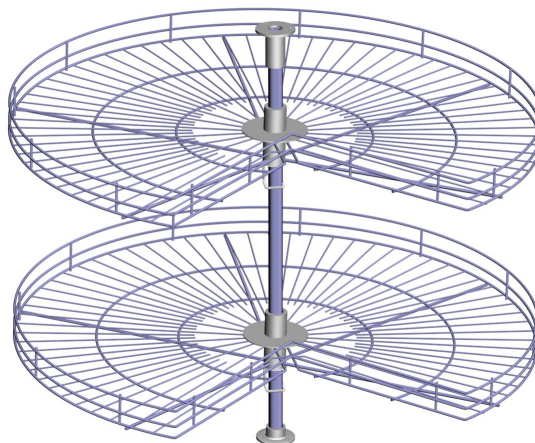

Ugaona mreža 3/4 kruga

UM34720	720mm
UM34800	800mm

*uz ugaone mreže potrebno je poručiti i STUB68 ili STUB86