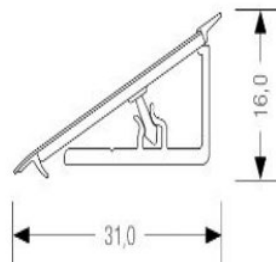

Diht lajsna, kapica i ugao unutrašnji za lajsnu 112

- 609106001 4,2m, gold craft
- 217785020 kapica za lajsnu, desna
- 217787020 kapica za lajsnu, leva
- 217788020 unutrašnji ugao za lajsnu
- 217790020 unutrašnji ugao za lajsnu