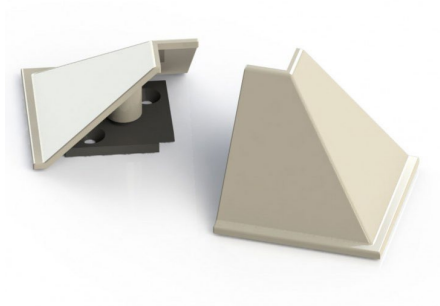

DIHT LAJSNE

Diht lajsna, ravna

DL11201MH	4m		mat hrom
DL11201HR	4m		hrom sjaj
DL11202INPVC	4m		inox
DL11202MPVC	4m		metalik

Unutrašnji i spoljašnji ugao za lajsnu

UU10501M		metalik
SU10601M		metalik

Završna kapica za lajsnu