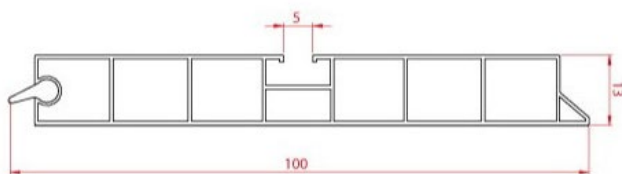

Sokla PVC 15cm

SOKPVC15M	15cm		metalik
SOKPVC15B	15cm		bela
SOKPVC15C	15cm		crna