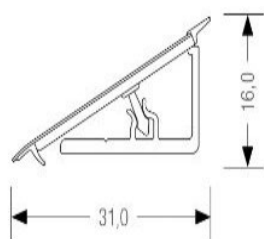

DIHT LAJSNE

Diht lajsna, kapica i ugao unutrašnji za lajsnu 112

- 610845001 4,2m, whinterriver
- 217785011 kapica za lajsnu, desna
- 217787011 kapica za lajsnu, leva
- 217788011 unutrašnji ugao za lajsnu
- 217790011 unutrašnji ugao za lajsnu