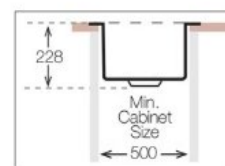

ME 500 500 Sudopera kocka

SUDUK22 | 500x500 | $\varnothing$ 90

*potrebno poručiti sifon S905L