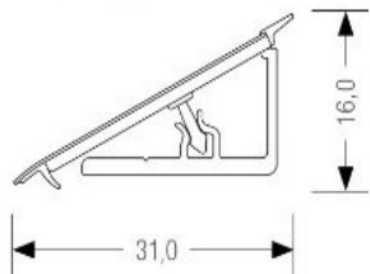

Diht lajsna, kapica i ugao unutrašnji za lajsnu 112

- 608818001 4,2m, vercelli granit
- 217785011 kapica za lajsnu, desna
- 217787011 kapica za lajsnu, leva
- 217788011 unutrašnji ugao za lajsnu
- 217790011 unutrašnji ugao za lajsnu