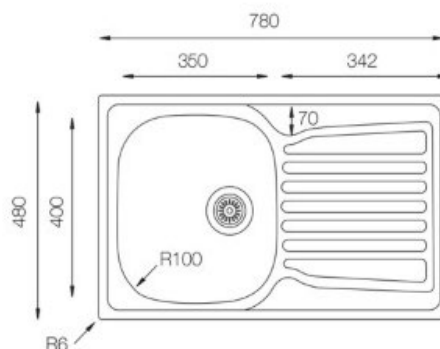

CO 780 480 Sudopera jednodelna

SUDUK19 | 780x480 | $\varnothing$ 90