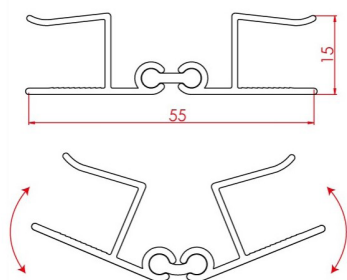

Ugao fleksibilni za soklu

UF17410M10	10cm	metalik
UF17410IN10	10cm	inox
UF17410C10	10cm	crni
UF17410B10	10cm	beli
UF17410BEZ10	10cm	bež
UF17410KAP10	10cm	kapućino