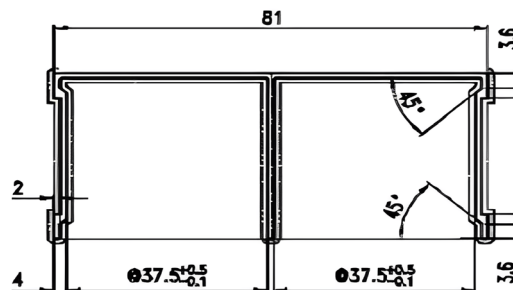

PLAKARSKI SISTEMI

Šina donja

S10D2EK	10mm	2m
S10D3EK	10mm	3m
S10D4EK	10mm	4m
S10D5.8EK	10mm	5,8m

Šina gornja

S10G2EK	10mm	2m
S10G3EK	10mm	3m
S10G4EK	10mm	4m
S10G58EK	10mm	5,8m

Gornji ram

GR102EK	10mm	2m
GR103EK	10mm	3m
GR104EK	10mm	4m
GR1058EK	10mm	5,8m

Donji ram

DR102EK	10mm	2m
DR103EK	10mm	3m
DR104EK	10mm	4m
DR1058EK	10mm	5,8m

Srednji ram

SR102EK	10mm	2m
SR103EK	10mm	3m
SR104EK	10mm	4m
SR1058EK	10mm	5,8m