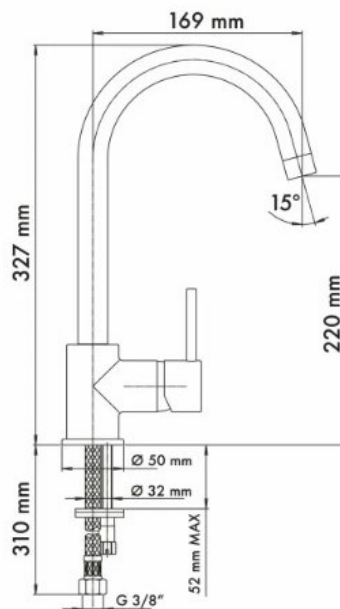

SUDOPERE I ASPIRATORI

Slavina granitna, Mis 51, sa 2 cevi

- MIS51AV avena
- MIS51SA sahara
- MIS51PW polar white
- MIS51TI MQ titanium
- MIS51BL MQ black

Slavina granitna, Mis 51, sa 3 cevi

- MIS51NPAV avena
- MIS51NPSA sahara
- MIS51NPPW polar white
- MIS51NPTI MQ titanium
- MIS51NPBL MQ black