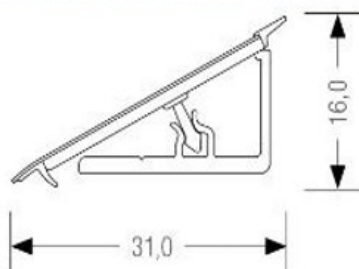

Diht lajsna, kapica i ugao unutrašnji za lajsnu 112

- 607566001 4,2m, bardolino eiche
- 217785012 kapica za lajsnu, desna
- 217787012 kapica za lajsnu, leva
- 217788012 unutrašnji ugao za lajsnu
- 217790012 unutrašnji ugao za lajsnu