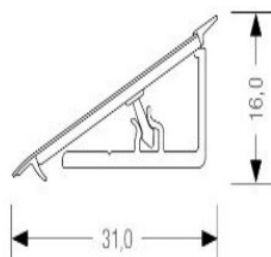

Diht lajsna, kapica i ugao unutrašnji za lajsnu 112

- 610855001 4,2m, hrast hunton
- 217785020 kapica za lajsnu, desna
- 217787020 kapica za lajsnu, leva
- 217788020 unutrašnji ugao za lajsnu
- 217790020 unutrašnji ugao za lajsnu