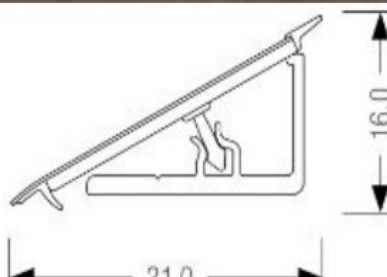

Diht lajsna, kapica i ugao unutrašnji za lajsnu 112

- 606688001 4,2m, valentino lehm
- 217785008 kapica za lajsnu, desna
- 217787008 kapica za lajsnu, leva
- 217788008 unutrašnji ugao za lajsnu
- 217790008 unutrašnji ugao za lajsnu