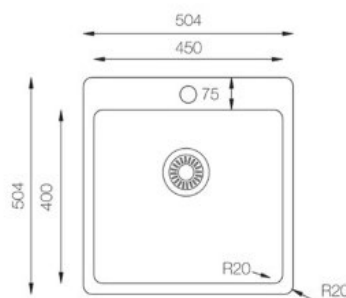

ME 500 500 Sudopera kocka

SUDUK22 | 500x500 | $\varnothing$ 90

*potrebno poručiti sifon S905L