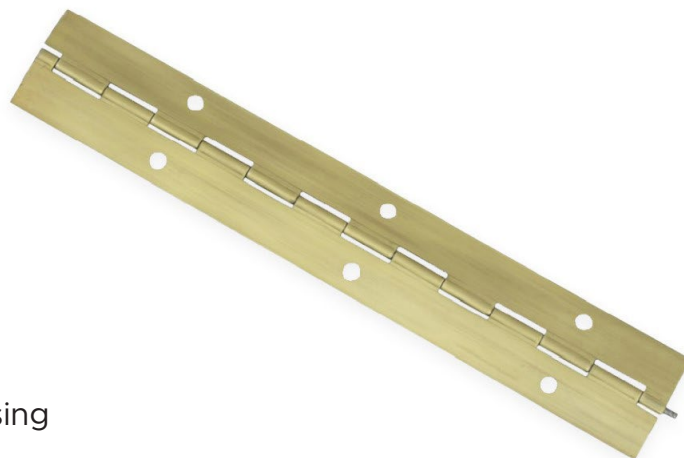

ŠARKE, KLIZAČI, AMORTIZERI

Klavir šarka