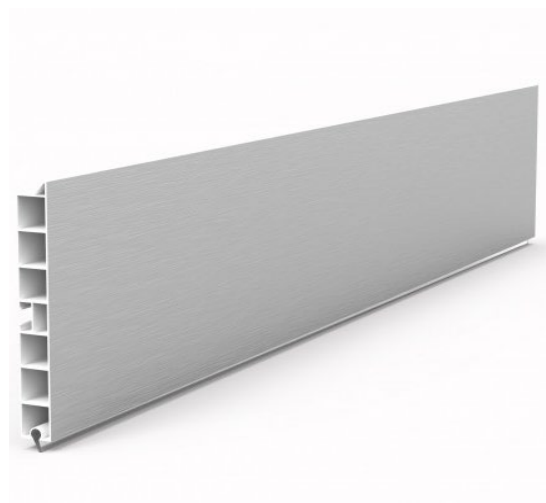

DIHT LAJSNE

Sokla PVC 10cm

SOKPVC10M	10cm	4m	 metalik
SOKPVC10IN	10cm	4m	 inox
SOKPVC10C	10cm	4m	 visoka sjaj crna
SOKPVC10B	10cm	4m	 visoki sjaj bela
SOKPVC10BEZ	10cm	4m	 visoki sjaj bež
SOKPVC10KAP	10cm	4m	 visoki sjaj kapućino
SOKPVC10CM	10cm	4m	 crna mat
SOKPVC10BM	10cm	4m	 bela mat