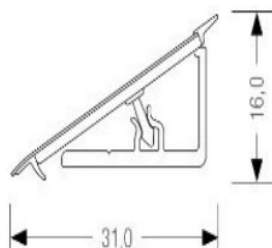

Diht lajsna, kapica i ugao unutrašnji za lajsnu 112

- 607667001 4,2m, tobacco
- 217785009 kapica za lajsnu, desna
- 217787009 kapica za lajsnu, leva
- 217788009 unutrašnji ugao za lajsnu
- 217790009 unutrašnji ugao za lajsnu