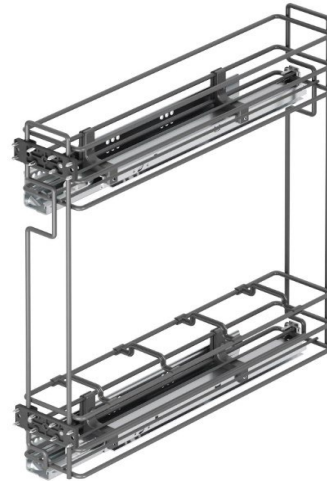

Žičani element za flaše

S2413A | 15cm | antracit, levi