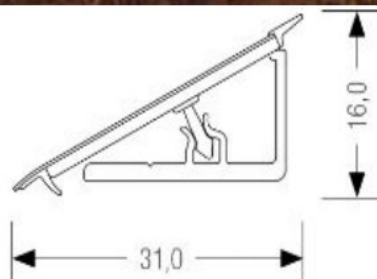

Diht lajsna, kapica i ugao unutrašnji za lajsnu 112

- 607634001 4,2m, ceramic rusty
- 217785008 kapica za lajsnu, desna
- 217787008 kapica za lajsnu, leva
- 217788008 unutrašnji ugao za lajsnu
- 217790008 unutrašnji ugao za lajsnu